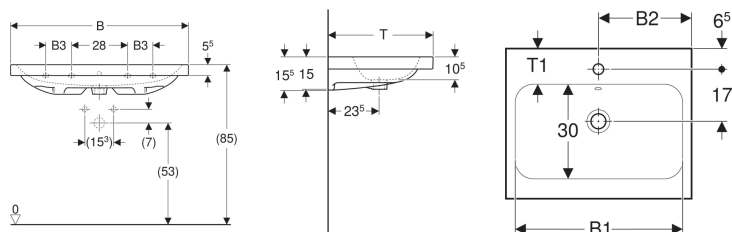

Geberit iCon Light Waschtisch

Beispielbild

Eigenschaften

- Unterbaufähig

Technische Daten

Werkstoff

Sanitärkeramik

Art.-Nr.	Mix & Match	Farbe / Oberfläche	Hahnloch	Überlauf	B	B1	B2	B3	Breite Unterschrank	H	T	T1	Befestigungspunkte	VE 1
501.835.00.8 *	Ja	weiß / KeraTect	ohne	ohne	75 cm	68 cm	37.5 cm	74 cm	15.5 cm	48 cm	11 cm	2	1 St.	

* Auftragsbezogene Produktion

Zubehör

- Geberit Tauchrohrgeruchsverschluss für Waschbecken, Abgang horizontal
- Geberit Waschbeckenablauf Raumsparmodell, schmale Ausführung, mit Außenventilstopfen mit Druckbetätigung
- Geberit Waschbeckenablauf Raumsparmodell, schmale Ausführung, mit Außenventilstopfen mit Hebelbetätigung
- Geberit Waschbeckenablauf Raumsparmodell, schmale Ausführung, mit freiem Auslauf und Ventilabdeckung
- Geberit Drehbetätigung mit Kabelzug