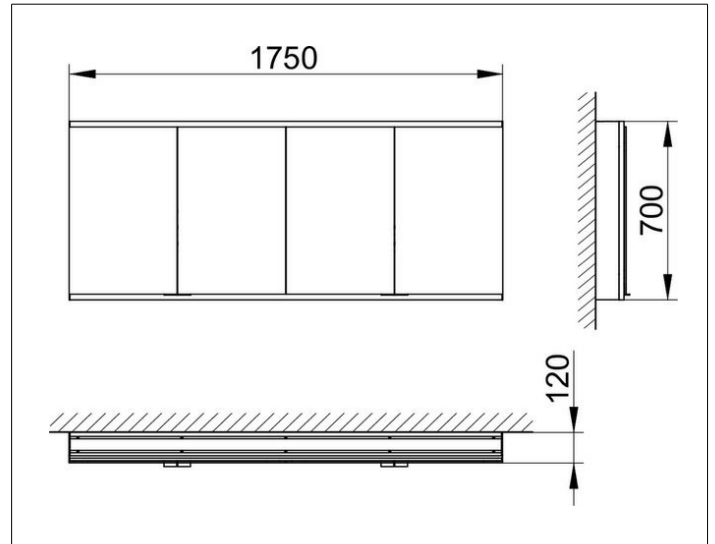

Royal Modular 2.0
80041101000000 Spiegelschrank

PRODUKT

ZEICHNUNG

EEK: C ,

OBERFLÄCHE

silber-eloxiert

ABMESSUNG

1750 x 700 x 120 mm