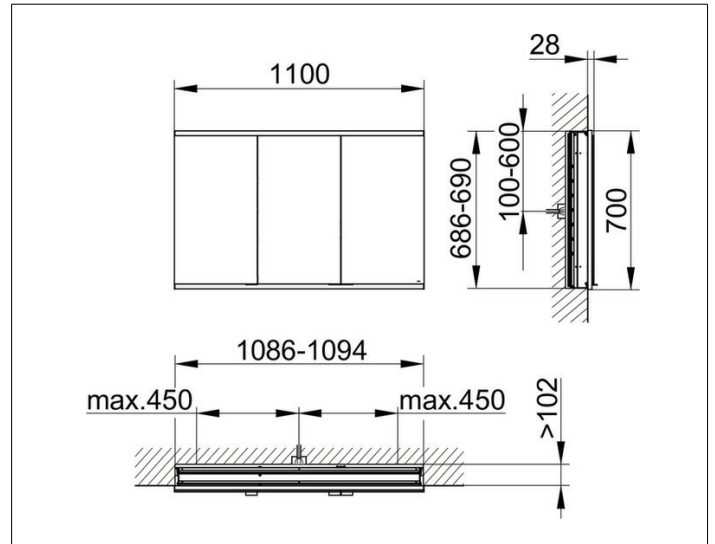

Royal Modular 2.0  
800310110000300 Spiegelschrank

PRODUKT

ZEICHNUNG

EEK: C ,

OBERFLÄCHE

silber-eloxiert

ABMESSUNG

1100 x 700 x 120 mm