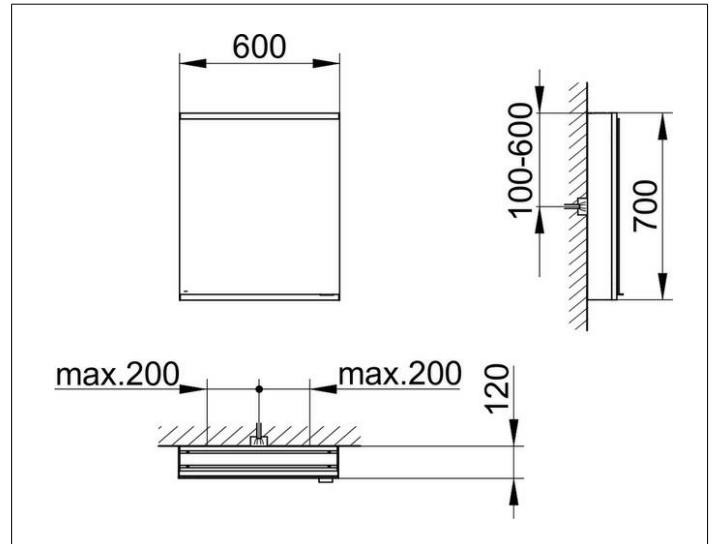

Royal Modular 2.0
800001060000100 Spiegelschrank

PRODUKT

ZEICHNUNG

OBERFLÄCHE

silber-eloxiert

ABMESSUNG

600 x 700 x 120 mm