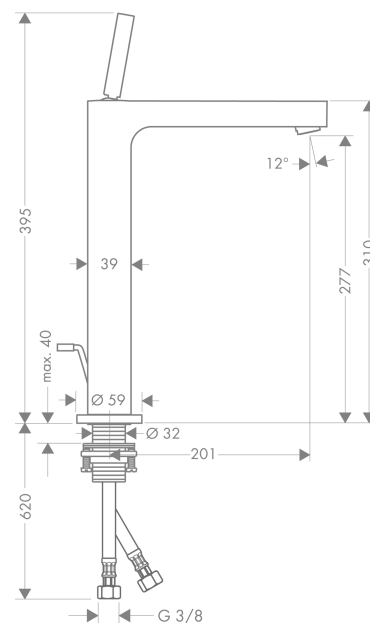

## Merkmale

- besteht aus: Einhebel-Waschtischmischer, Ablaufgarnitur
- ComfortZone 280
- Ausladung: 201 mm
- Auslaufhöhe: 277 mm
- Griffvariante: Pingriff
- Strahlart: Normalstrahl
- maximale Durchflussmenge bei 3 bar: 5 l/min
- Keramikmischsystem
- für Durchlauferhitzer geeignet
- Zugstangen-Ablaufgarnitur G 1¼
- Anschlussart: G ¾ Anschlussschläuche
- Anschlussgröße: DN15
- EU-Taxonomie: max. 6 l/min - wesentlicher Beitrag (SC) möglich
- DVGW NW-6506BT0603
- P-IX 9508/IA

## Produktabbildung

## Maßzeichnung

**AXOR Citterio**  
**Einhebel-Waschtischmischer 280 mit Pingriff für Aufsatzwaschtische mit Zugstangen-**  
**Ablaufgarnitur**  
 Oberfläche: **Brushed Black Chrome** Artikelnummer: **39020340**