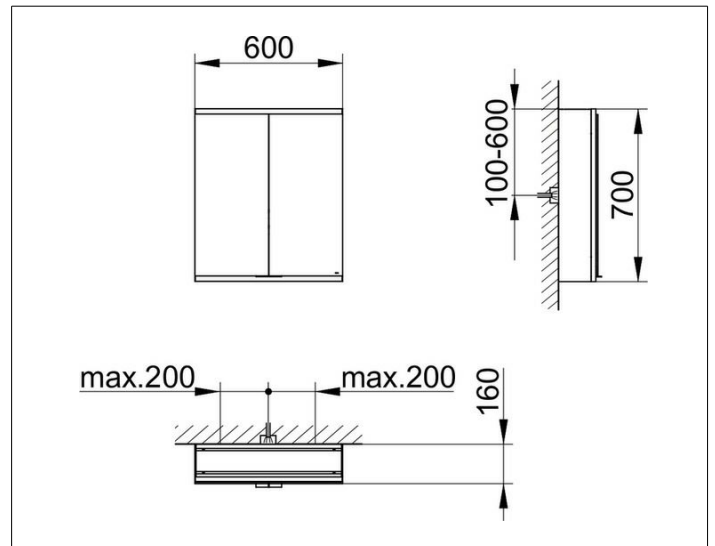

Royal Modular 2.0
800211060100300 Spiegelschrank

PRODUKT

ZEICHNUNG

EEK: C ,

OBERFLÄCHE

silber-eloxiert

ABMESSUNG

600 x 700 x 160 mm