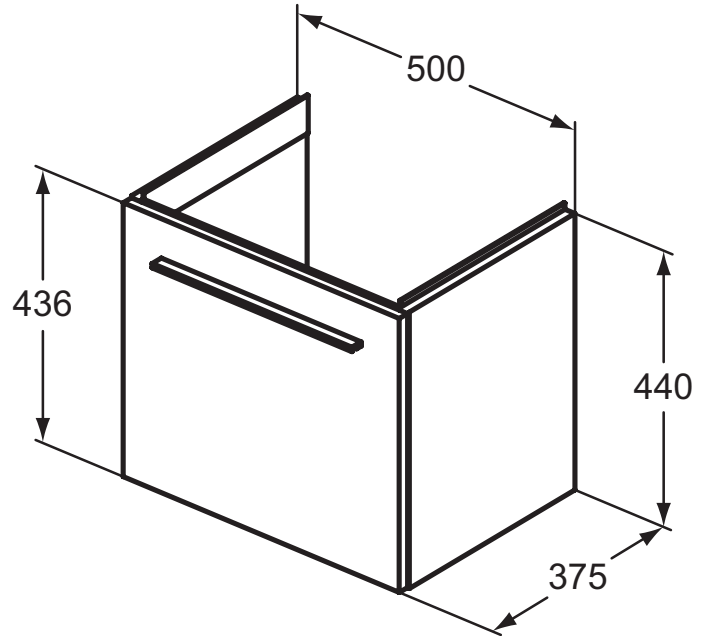

Ideal Standard

Ideal Standard i.life S

Artikel-Nr.: T5290NV

Waschtischunterschrank 500x440mm

Ideal Standard i.life S Waschtischunterschrank
500x440mm, mit 1 Softclose Auszug

Farbe: NV - Carbongrau

Eigenschaften: .

Mehr Produktdetails:

Montage:	Wandhängend
Gewicht (kg):	14,21
Material:	Holz
Designer:	Palomba Serafini Associati
Höhe (mm):	440
Breite (mm):	500
Tiefe/Ausladung (mm):	375
Form:	Rechteckig

Ideal Standard GmbH - Deutschland