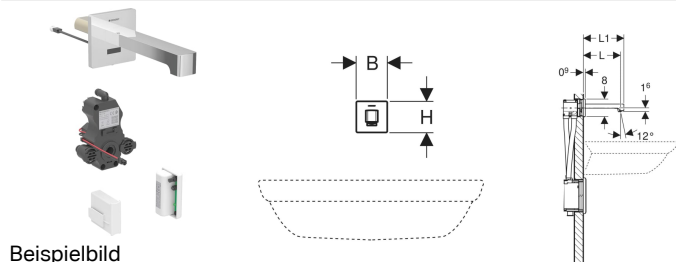

## Geberit Brenta Waschtischarmatur Wandmontage, Generatorbetrieb, für UP-Funktionsbox

### Verwendungszwecke

- Zur Entnahme von Leitungswasser
- Für öffentliche und halböffentliche Bereiche
- Zum Einbau in Geberit Montageelemente für Waschtisch, elektronische Wandarmatur mit UP-Funktionsbox
- Zum Anschließen von Kalt- und Warmwasser (nur bei Modell mit Mischer oder Thermostatmischer)
- Zum Anschließen von Kalt- oder Mischwasser (nur bei Modell ohne Mischer)
- Für den Einsatz mit Edelstahlbecken
- Für einen Durchfluss > 3 l/min
- Modell mit Mischer oder Thermostatmischer nicht geeignet für Durchlauferhitzer, siehe Technisches Datenblatt "Waschtischarmaturen mit Durchlauferhitzern"
- Für Beplankungsdicken 10–50 mm