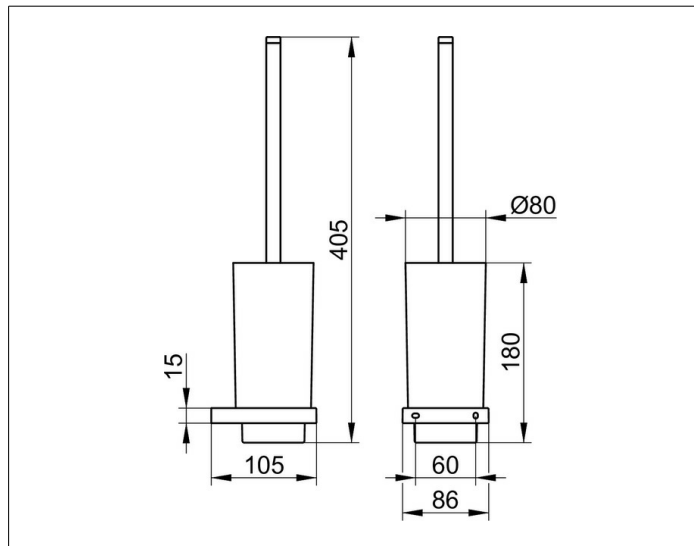

Edition 11

11164059000 Toilettenbürstengarnitur

**PRODUKT**

**ZEICHNUNG**

**PRODUKTBESCHREIBUNG**

komplett mit Echkristallglas-Einsatz, mattiert  
Bürste mit Griff und Ersatzbürstenkopf

**OBERFLÄCHE**

Nickel gebürstet

**AUSSCHREIBUNGSTEXT**

KEUCO EDITION 11 Toilettenbürstengarnitur 11164059000  
Toilettenbürstengarnitur mit hochwertiger PVD-Beschichtung,  
Nickel gebürstet, in geradlinigem Design  
und klarer geometrischer Formensprache,  
Wandmodell, komplett mit Echkristall-Einsatz, mattiert, Bürste mit Griff und  
Ersatzbürstenkopf  
herausnehmbarer Echkristall-Einsatz für leichtes Reinigen  
Höhe 180 mm (Höhe inklusive Bürste 401 mm), Durchmesser 80 mm  
Ausladung 105 mm  
Die Toilettenbürstengarnitur wird verdeckt angebracht  
Lieferung inkl. korrosionsfreiem Befestigungsmaterial