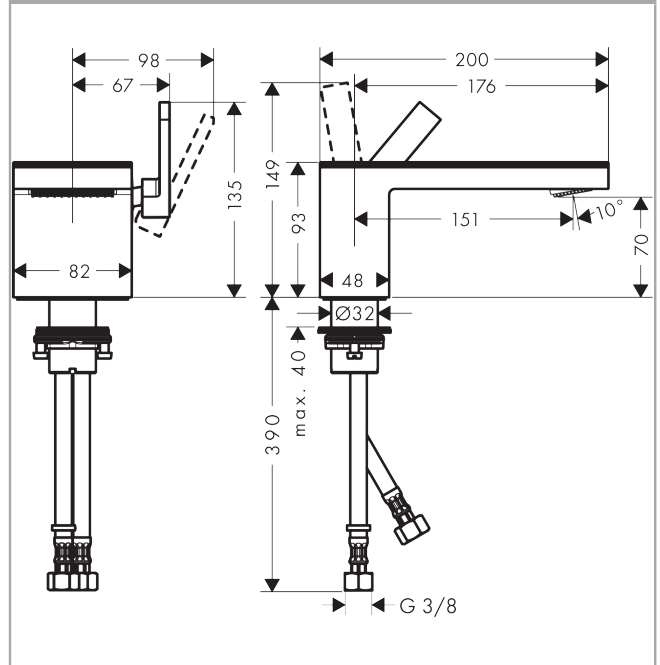

AXOR MyEdition
Einhebel-Waschtischmischer 70 mit Push-Open Ablaufgarnitur ohne Platte
Oberfläche: **Brushed Nickel** Artikelnummer: **47012820**

Merkmale

- besteht aus: Einhebel-Waschtischmischer, Ablaufgarnitur
- ComfortZone 70
- Ausladung: 151 mm
- Auslaufhöhe: 70 mm
- Griffvariante: Hebelgriff
- Strahlart: PowderRain
- maximale Durchflussmenge bei 3 bar: 5 l/min
- Keramikmischsystem
- Temperaturbegrenzung einstellbar
- mit isolierter Wasserführung - Wasserwege ohne Kontakt zu Nickel und Blei
- für Durchlauferhitzer geeignet
- Push-Open Ablaufgarnitur G 1¼
- Anschlussart: G ¾ Anschlussschläuche
- Anschlussgröße: DN15
- EU-Taxonomie: max. 6 l/min - wesentlicher Beitrag (SC) möglich
- DVGW NW-6506CU0164
- P-IX 29359/IO

Technologie

Zertifikate / Nachhaltigkeit

AXOR MyEdition
Einhebel-Waschtischmischer 70 mit Push-Open Ablaufgarnitur ohne Platte
 Oberfläche: **Brushed Nickel** Artikelnummer: **47012820**

Produktabbildung

Maßzeichnung

Durchflussdiagramm