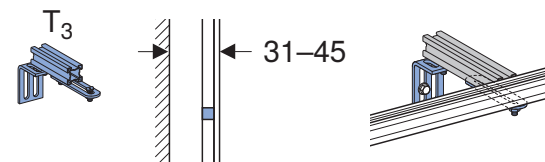

1

T₁	T₂	T₃	T₄	V
16⁵-24	24⁵-36	36⁵-45	16⁵-45	-
16⁵-24	18⁵-31	31⁵-45	16⁵-45	-
21⁵-24	24⁵-36	36⁵-45	21⁵-45	✓

	A ≤ 62 K = 41⁺²₋₁	A ≤ 62 K = 44-52	A ≤ 70 K = 44-52