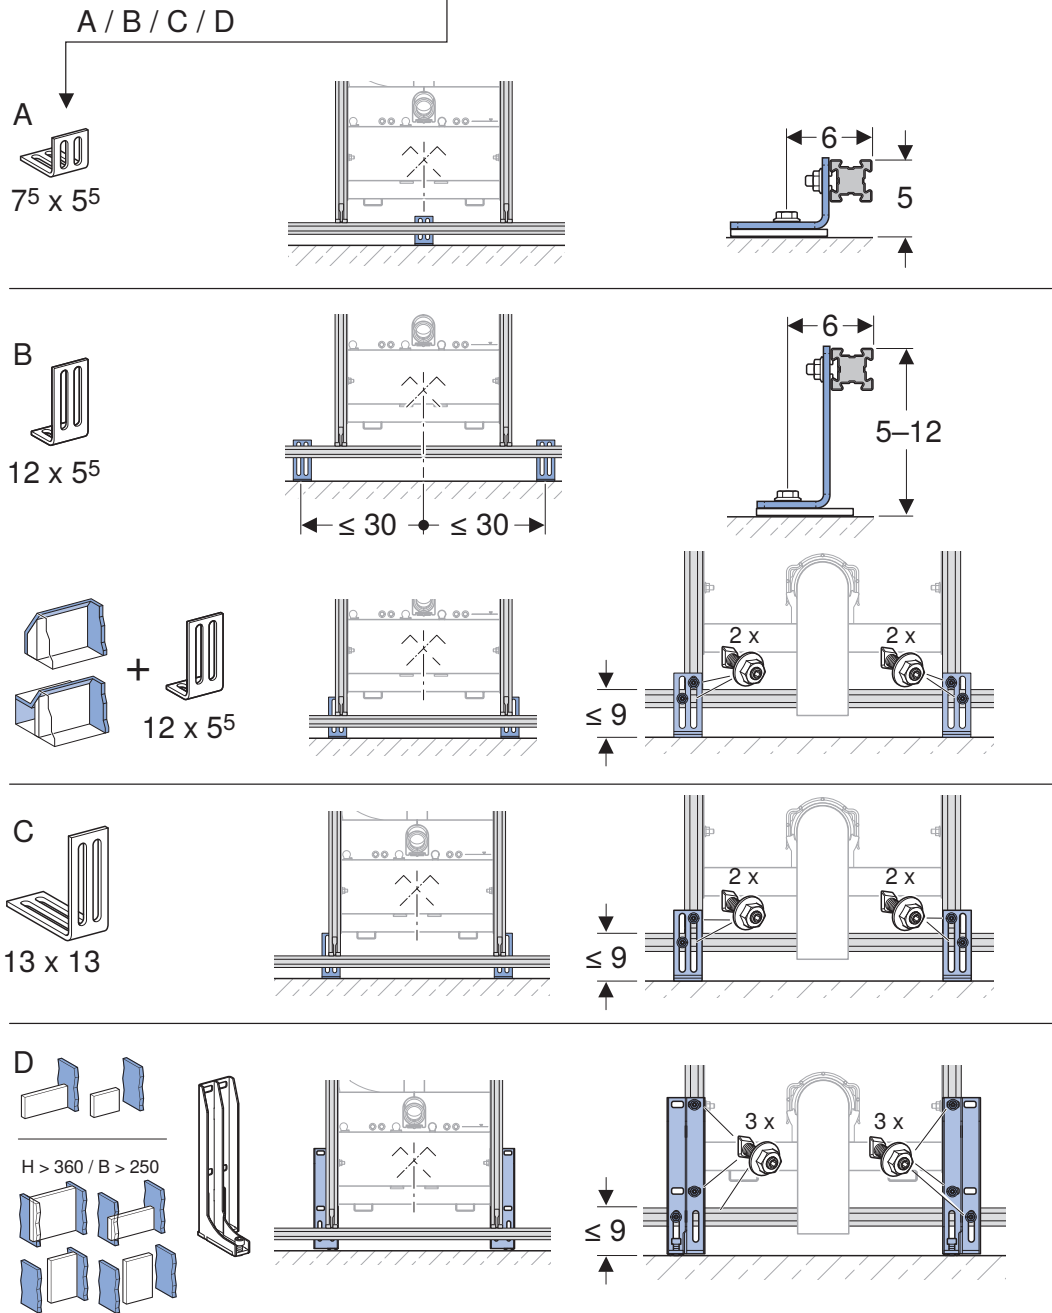

INSTALLATION MANUAL

MONTAGEANLEITUNG
INSTRUCTIONS DE MONTAGE
ISTRUZIONI PER IL MONTAGGIO

970.073.00.0(01)

≥ 165 (DN 90)
 ≥ 195 (DN 100)

1

T ₁	T ₂	T ₃	T ₄	V
16 ⁵ -24	24 ⁵ -36	36 ⁵ -45	16 ⁵ -45	-
16 ⁵ -24	18 ⁵ -31	31 ⁵ -45	16 ⁵ -45	-
21 ⁵ -24	24 ⁵ -36	36 ⁵ -45	21 ⁵ -45	✓

	A ≤ 62 K = 41 ⁺² ₋₁	A ≤ 62 K = 44-52	A ≤ 70 K = 44-52

1

2

4

3

5

6

2