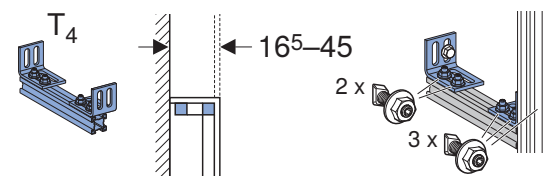

1

T₁	T₂	T₃	T₄	V
16⁵-24	24⁵-36	36⁵-45	16⁵-45	-
16⁵-24	18⁵-31	31⁵-45	16⁵-45	-
21⁵-24	24⁵-36	36⁵-45	21⁵-45	✓

	A ≤ 62 K = 41⁺²₋₁	A ≤ 62 K = 44-52	A ≤ 70 K = 44-52