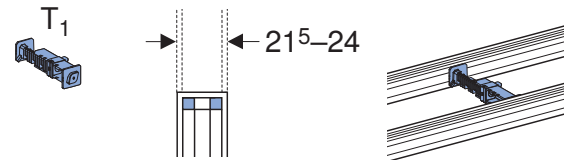

INSTALLATION MANUAL

MONTAGEANLEITUNG
INSTRUCTIONS DE MONTAGE
ISTRUZIONI PER IL MONTAGGIO

970.073.00.0(01)

≥ 165 (DN 90)
 ≥ 195 (DN 100)

1

T ₁	T ₂	T ₃	T ₄	V
16 ⁵ -24	24 ⁵ -36	36 ⁵ -45	16 ⁵ -45	-
16 ⁵ -24	18 ⁵ -31	31 ⁵ -45	16 ⁵ -45	-
21 ⁵ -24	24 ⁵ -36	36 ⁵ -45	21 ⁵ -45	✓

	A ≤ 62 K = 41 ⁺² ₋₁	A ≤ 62 K = 44-52	A ≤ 70 K = 44-52

1

2

4

3

5

6

2