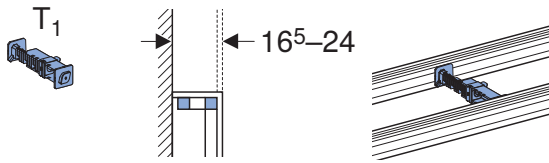

1

T₁	T₂	T₃	T₄	V
16⁵-24	24⁵-36	36⁵-45	16⁵-45	-
16⁵-24	18⁵-31	31⁵-45	16⁵-45	-
21⁵-24	24⁵-36	36⁵-45	21⁵-45	✓

	A ≤ 62 K = 41⁺²₋₁	A ≤ 62 K = 44-52	A ≤ 70 K = 44-52