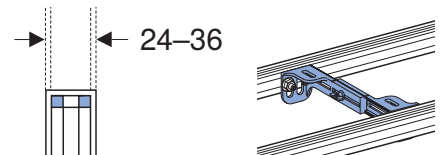

INSTALLATION MANUAL

MONTAGEANLEITUNG
INSTRUCTIONS DE MONTAGE
ISTRUZIONI PER IL MONTAGGIO

970.073.00.0(01)

≥ 165 (DN 90)
 ≥ 195 (DN 100)

1

T ₁	T ₂	T ₃	T ₄	V
16 ⁵ -24	24 ⁵ -36	36 ⁵ -45	16 ⁵ -45	-
16 ⁵ -24	18 ⁵ -31	31 ⁵ -45	16 ⁵ -45	-
21 ⁵ -24	24 ⁵ -36	36 ⁵ -45	21 ⁵ -45	✓

	A ≤ 62 K = 41 ⁺² ₋₁	A ≤ 62 K = 44-52	A ≤ 70 K = 44-52

1

2

4

3

5

6

2