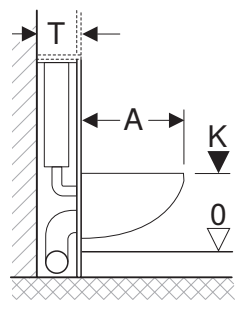

INSTALLATION MANUAL

MONTAGEANLEITUNG
INSTRUCTIONS DE MONTAGE
ISTRUZIONI PER IL MONTAGGIO

970.073.00.0(01)

≥ 165 (DN 90)
 ≥ 195 (DN 100)

1

T ₁	T ₂	T ₃	T ₄	V
16 ⁵ -24	24 ⁵ -36	36 ⁵ -45	16 ⁵ -45	-
16 ⁵ -24	18 ⁵ -31	31 ⁵ -45	16 ⁵ -45	-
21 ⁵ -24	24 ⁵ -36	36 ⁵ -45	21 ⁵ -45	✓

	A ≤ 62 K = 41 ⁺² ₋₁	A ≤ 62 K = 44-52	A ≤ 70 K = 44-52

1

2

4

3

5

6

2