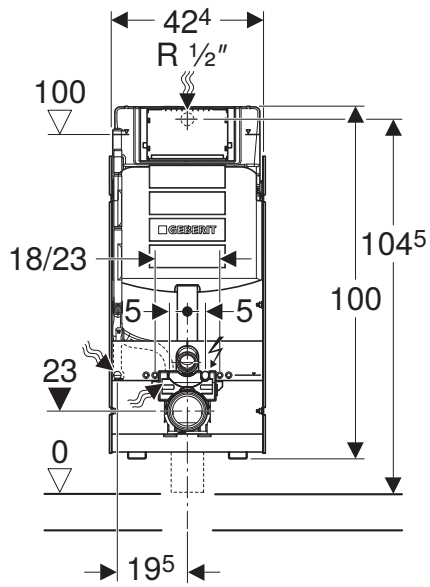

INSTALLATION MANUAL

MONTAGEANLEITUNG
INSTRUCTIONS DE MONTAGE
ISTRUZIONI PER IL MONTAGGIO

970.073.00.0(01)

≥ 165 (DN 90)
 ≥ 195 (DN 100)

1

T ₁	T ₂	T ₃	T ₄	V
16 ⁵ -24	24 ⁵ -36	36 ⁵ -45	16 ⁵ -45	-
16 ⁵ -24	18 ⁵ -31	31 ⁵ -45	16 ⁵ -45	-
21 ⁵ -24	24 ⁵ -36	36 ⁵ -45	21 ⁵ -45	✓

	A ≤ 62 K = 41 ⁺² ₋₁	A ≤ 62 K = 44-52	A ≤ 70 K = 44-52

1

2

4

3

5

6

2