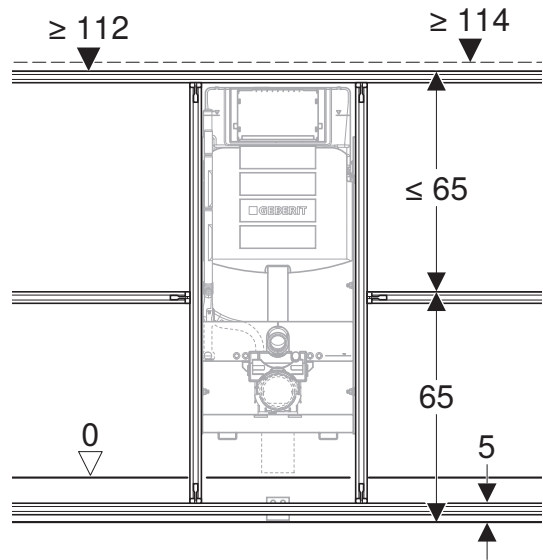

INSTALLATION MANUAL

MONTAGEANLEITUNG
INSTRUCTIONS DE MONTAGE
ISTRUZIONI PER IL MONTAGGIO

970.073.00.0(01)

≥ 165 (DN 90)
 ≥ 195 (DN 100)

1

T ₁	T ₂	T ₃	T ₄	V
16 ⁵ -24	24 ⁵ -36	36 ⁵ -45	16 ⁵ -45	-
16 ⁵ -24	18 ⁵ -31	31 ⁵ -45	16 ⁵ -45	-
21 ⁵ -24	24 ⁵ -36	36 ⁵ -45	21 ⁵ -45	✓

	A ≤ 62 K = 41 ⁺² ₋₁	A ≤ 62 K = 44-52	A ≤ 70 K = 44-52

1

2

4

3

5

6

2