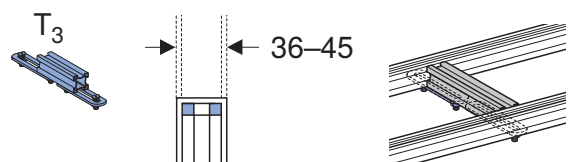

INSTALLATION MANUAL

MONTAGEANLEITUNG
INSTRUCTIONS DE MONTAGE
ISTRUZIONI PER IL MONTAGGIO

970.073.00.0(01)

≥ 165 (DN 90)
 ≥ 195 (DN 100)

1

T ₁	T ₂	T ₃	T ₄	V
16 ⁵ -24	24 ⁵ -36	36 ⁵ -45	16 ⁵ -45	-
16 ⁵ -24	18 ⁵ -31	31 ⁵ -45	16 ⁵ -45	-
21 ⁵ -24	24 ⁵ -36	36 ⁵ -45	21 ⁵ -45	✓

	A ≤ 62 K = 41 ⁺² ₋₁	A ≤ 62 K = 44-52	A ≤ 70 K = 44-52

1

2

4

3

5

6

2