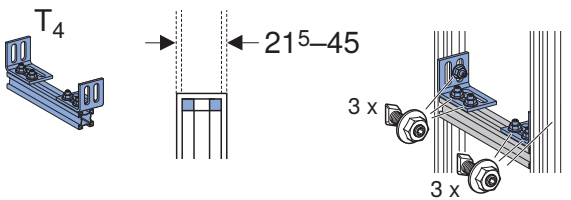

1

T₁	T₂	T₃	T₄	V
16⁵-24	24⁵-36	36⁵-45	16⁵-45	-
16⁵-24	18⁵-31	31⁵-45	16⁵-45	-
21⁵-24	24⁵-36	36⁵-45	21⁵-45	✓

	A ≤ 62 K = 41⁺²₋₁	A ≤ 62 K = 44-52	A ≤ 70 K = 44-52