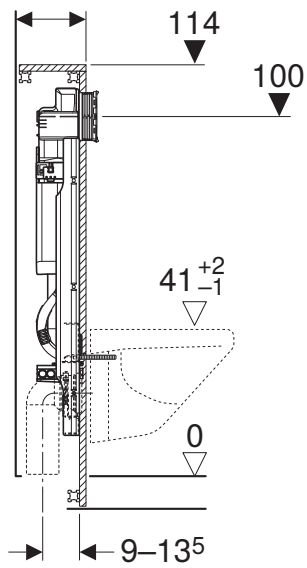

INSTALLATION MANUAL

MONTAGEANLEITUNG
INSTRUCTIONS DE MONTAGE
ISTRUZIONI PER IL MONTAGGIO

970.073.00.0(01)

≥ 165 (DN 90)
 ≥ 195 (DN 100)

1

T ₁	T ₂	T ₃	T ₄	V
16 ⁵ -24	24 ⁵ -36	36 ⁵ -45	16 ⁵ -45	-
16 ⁵ -24	18 ⁵ -31	31 ⁵ -45	16 ⁵ -45	-
21 ⁵ -24	24 ⁵ -36	36 ⁵ -45	21 ⁵ -45	✓

	A ≤ 62 K = 41 ⁺² ₋₁	A ≤ 62 K = 44-52	A ≤ 70 K = 44-52

1

2

4

3

5

6

2