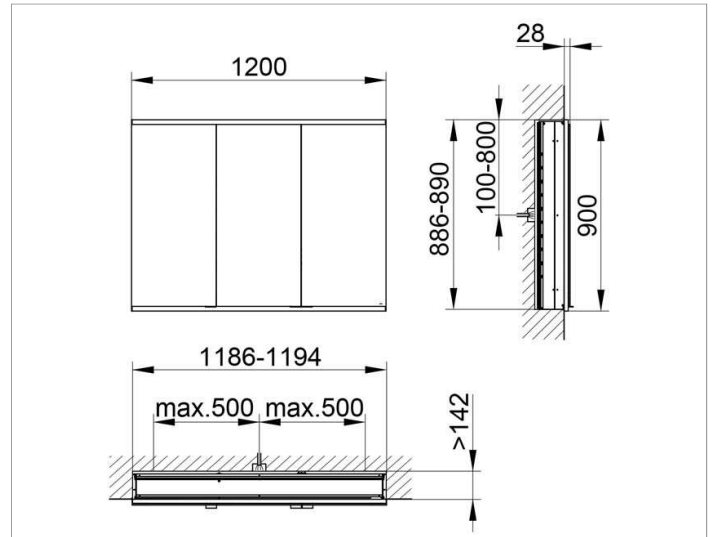

Royal Modular 2.0
800300121100300 Spiegelschrank

PRODUKT

ZEICHNUNG

OBERFLÄCHE

silber-eloxiert

ABMESSUNG

1200 x 900 x 160 mm