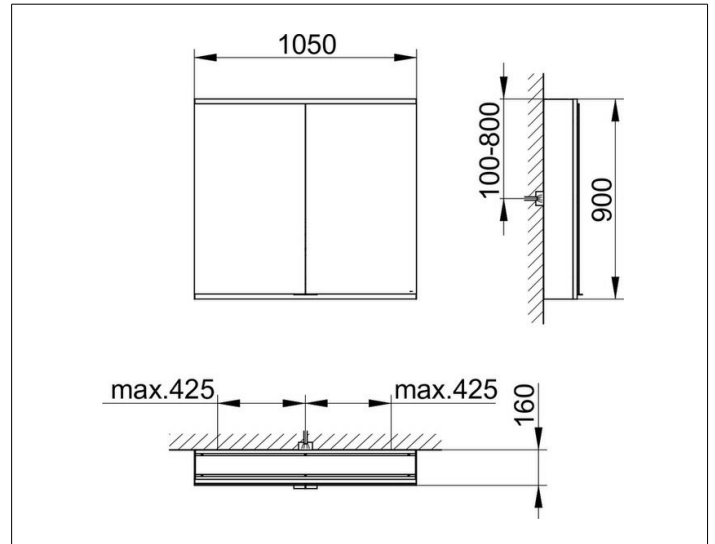

Royal Modular 2.0
800211001100200 Spiegelschrank

PRODUKT

ZEICHNUNG

EEK: C ,

OBERFLÄCHE

silber-eloxiert

ABMESSUNG

1050 x 900 x 160 mm