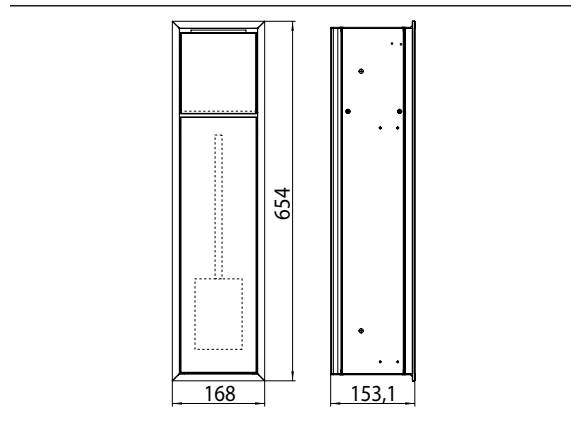

PRODUKTINFORMATION

WC-Modul - Unterputzmodell chrom/optiwhite

Art.-Nr.9740 278 40

Papierhalter, Toilettenbürstengarnitur