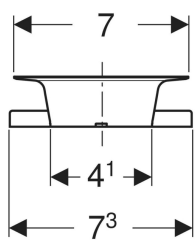

Geberit Ablaufventil mit Zylinderschraube

Art.-Nr.	VE1
216.986.00.1	1 St.
