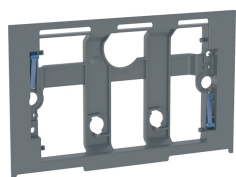

**Geberit Befestigungsrahmen für Sigma40 Betätigungsplatte, Round oder Square**

---

Beispielbild

**Art.-Nr.**      **VE1**

---

246.165.00.1    1 St.

Neu

---