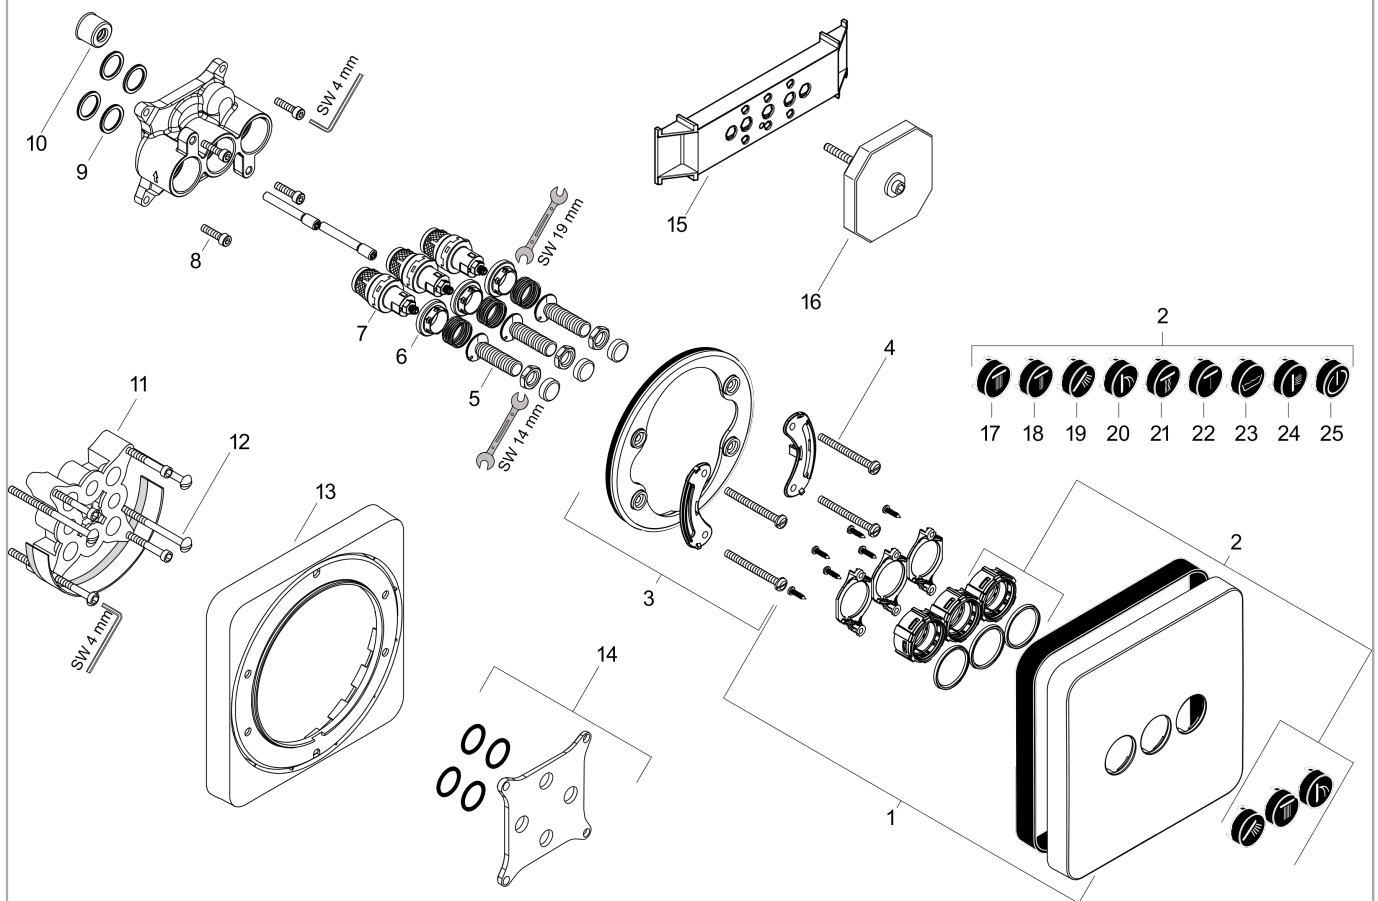

## Maßzeichnung

**AXOR ShowerSelect**  
**Ventil Unterputz softsquare für 3 Verbraucher**  
 Oberfläche: **Polished Gold Optic** Artikelnummer: **36773990**

## Durchflussdiagramm

**AXOR ShowerSelect**  
**Ventil Unterputz softsquare für 3 Verbraucher**  
 Oberfläche: **Polished Gold Optic** Artikelnummer: **36773990**

## Explosionszeichnung

Baujahr: >11/16

**AXOR ShowerSelect**  
**Ventil Unterputz softsquare für 3 Verbraucher**  
 Oberfläche: **Polished Gold Optic** Artikelnummer: **36773990**

## Ersatzteilliste

Baujahr: >11/16

Pos.		Artikelnummer	PG	VE
1	Rosette 170 / 170 mm	92543990	67	1
2	Symbole-Set	92544610	15	1
3	Rosettenträger	98793000	9	1
4	Trägerschraubenset	96454000	3	1
5	Select-Adapter	92219000	2	1
6	Mutter	98368000	4	1
7	Absperreinheit (AVP)	95758000	14	1
8	Schraubenset	96525000	3	1
9	O-Ring 16x2	98133000	1	1
10	Schalldämpfer	94073000	7	1
11	Verlängerung 25 mm	13595000	98	1
12	Trägerschraubenset	97747000	1	1
13	Verlängerung 22 mm	98860990	98	1
14	Ausgleichsset 1°	95521000	16	1
15	Montagehilfe	92540000	98	1
16	Spülblock kpl.	15956000	98	1
17	Symbol Kopfbrause Rain groß	93571610	4	1
18	Symbol Kopfbrause Rain klein	93572610	4	1
19	Symbol Handbrause	93573610	4	1
20	Symbol Schwall	93574610	4	1
21	Symbol Whirl	93575610	4	1
22	Symbol Mono	93576610	4	1
23	Symbol Wanne	93577610	4	1
24	Symbol Seitenbrause	93578610	4	1
25	Symbol ON/OFF	93579610	4	1
a	Grundset	01800180	98	1