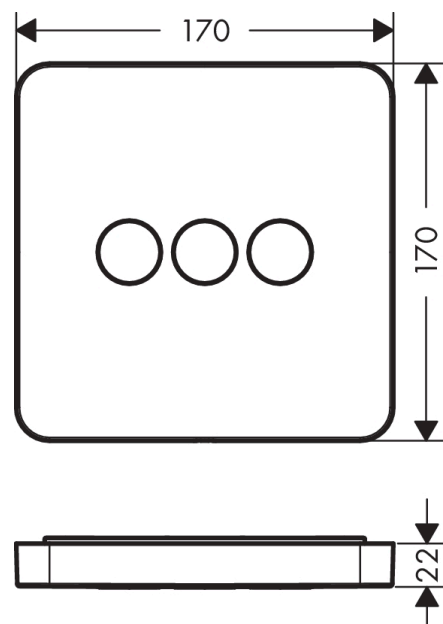

## Merkmale

- 3 Verbraucher
- gleichzeitige Nutzung von mehreren Verbrauchern
- komfortables Ein-/Aus-switchen von 3 Verbrauchern über Select-Button
- Start/ Stop Ventil zur Bedienung der Verbraucher
- maximale Durchflussmenge bei 3 bar: 30 l/min
- Durchflussmenge oberer Abgang: 26 l/min
- Durchflussmenge links und rechts: 29 l/min
- Sicherheitssperre bei 40 °C
- Anschlussart: Grundkörper
- Ventil wird geliefert mit Tasten Rain groß, Schwall, Handbrause
- Geräuschgruppe: II
- Durchflussklasse: B
- PA-IX 28415/IIBBB

## Produktabbildung

## Maßzeichnung

**AXOR ShowerSelect**  
**Ventil Unterputz softsquare für 3 Verbraucher**  
 Oberfläche: **Polished Gold Optic** Artikelnummer: **36773990**