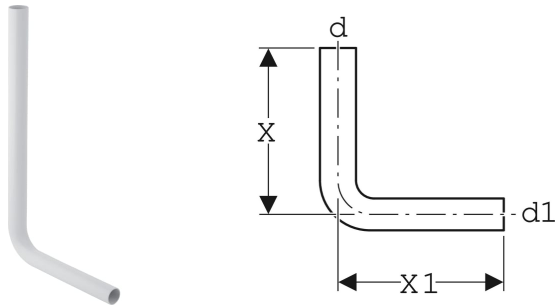

# Geberit Spülbogen 90° halbhochhängend

## VERWENDUNGSZWECKE

- Zum Verbinden von tief- und halbhochhängenden AP-Spülkästen mit einer WC-Keramik

## TECHNISCHE DATEN

Werkstoff

PVC

Art.-Nr.	Farbe / Oberfläche	d, ø mm	d1, ø mm	arc °	X cm	X1 cm	VE1 St.	VE2
118.007.10.1	bahamabeige	50	44	90	65	35	1	