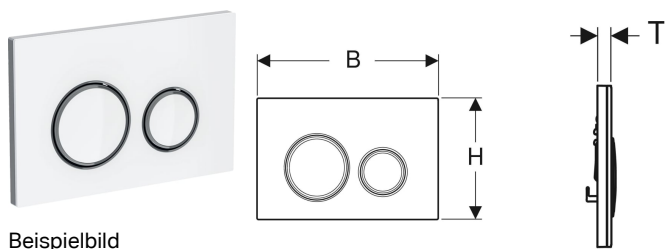

## Geberit Sigma21 Betätigungsplatte für 2-Mengen-Spülung, Metallfarbe schwarzchrom

Beispielbild

### Verwendungszwecke

- Zur Spülauslösung bei Sigma UP-Spülkästen

### Lieferumfang

- Befestigungsrahmen
- 2 Distanzbolzen
- 2 Drückerstangen

Art.-Nr.	Farbe / Oberfläche	Werkstoff	B	H	T	VE1	VE2
115.651..JX.1	Grundplatte und Designringe: schwarzchrom Deckplatte und Tasten: Nussbaum amerikanisch	Zinkdruckguss / Holz (Naturprodukt)	24.6 cm	16.4 cm	1.4 cm	1 St.	10 St.