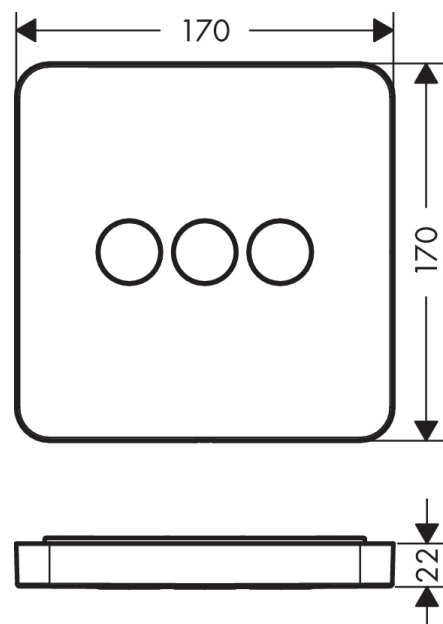

## Merkmale

- 3 Verbraucher
- gleichzeitige Nutzung von mehreren Verbrauchern
- komfortables Ein-/Aus-switchen von 3 Verbrauchern über Select-Button
- Start/ Stop Ventil zur Bedienung der Verbraucher
- maximale Durchflussmenge bei 3 bar: 30 l/min
- Durchflussmenge oberer Abgang: 26 l/min
- Durchflussmenge links und rechts: 29 l/min
- Sicherheitssperre bei 40 °C
- Anschlussart: Grundkörper
- Ventil wird geliefert mit Tasten Rain groß, Schwall, Handbrause
- Geräuschgruppe: II
- Durchflussklasse: B
- PA-IX 28415/IIBBB

## Produktabbildung

## Maßzeichnung

**AXOR ShowerSelect**  
**Ventil Unterputz softsquare für 3 Verbraucher**  
Oberfläche: **Brushed Gold Optic** Artikelnummer: **36773250**