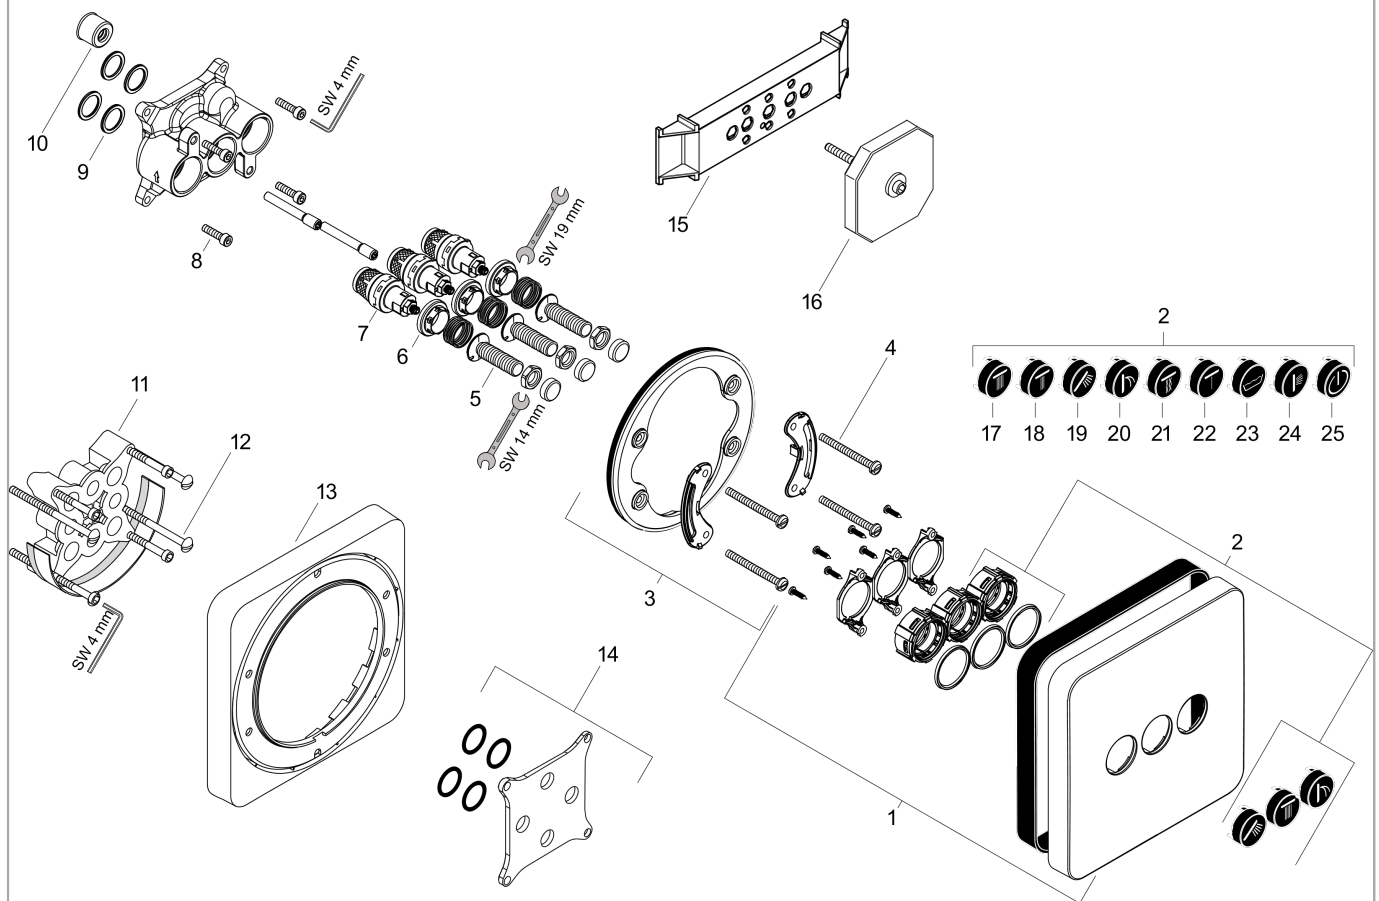

## Maßzeichnung

**AXOR ShowerSelect**  
**Ventil Unterputz softsquare für 3 Verbraucher**  
Oberfläche: **Brushed Gold Optic** Artikelnummer: **36773250**

## Durchflussdiagramm

**AXOR ShowerSelect**  
**Ventil Unterputz softsquare für 3 Verbraucher**  
 Oberfläche: **Brushed Gold Optic** Artikelnummer: **36773250**

## Explosionszeichnung

Baujahr: >11/16

**AXOR ShowerSelect**  
**Ventil Unterputz softsquare für 3 Verbraucher**  
 Oberfläche: **Brushed Gold Optic** Artikelnummer: **36773250**

## Ersatzteilliste

Baujahr: >11/16

Pos.		Artikelnummer	PG	VE
1	Rosette 170 / 170 mm	92543250	67	1
2	Symbole-Set	92544610	15	1
3	Rosettenträger	98793000	9	1
4	Trägerschraubenset	96454000	3	1
5	Select-Adapter	92219000	2	1
6	Mutter	98368000	4	1
7	Absperreinheit (AVP)	95758000	14	1
8	Schraubenset	96525000	3	1
9	O-Ring 16x2	98133000	1	1
10	Schalldämpfer	94073000	7	1
11	Verlängerung 25 mm	13595000	98	1
12	Trägerschraubenset	97747000	1	1
13	Verlängerung 22 mm	98860250	98	1
14	Ausgleichsset 1°	95521000	16	1
15	Montagehilfe	92540000	98	1
16	Spülblock kpl.	15956000	98	1
17	Symbol Kopfbrause Rain groß	93571610	4	1
18	Symbol Kopfbrause Rain klein	93572610	4	1
19	Symbol Handbrause	93573610	4	1
20	Symbol Schwall	93574610	4	1
21	Symbol Whirl	93575610	4	1
22	Symbol Mono	93576610	4	1
23	Symbol Wanne	93577610	4	1
24	Symbol Seitenbrause	93578610	4	1
25	Symbol ON/OFF	93579610	4	1
a	Grundset	01800180	98	1