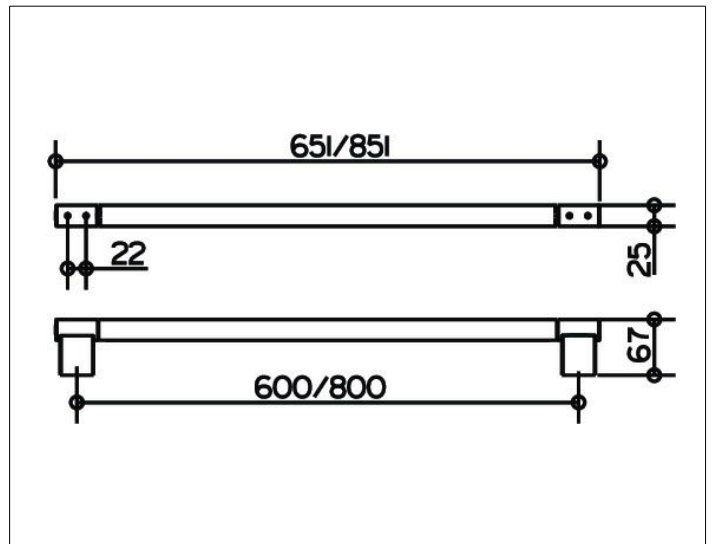

Plan
14901010800 Badetuchhalter

PRODUKT

ZEICHNUNG

OBERFLÄCHE

verchromt

ABMESSUNG

800 mm

AUSSCHREIBUNGSTEXT

KEUCO PLAN Badetuchhalter 14901010800
Hochglanzverchromter Badetuchhalter in ästhetischem, funktionalem Design
antistatisch, leicht zu reinigen
Achismaß 800 mm, bei einer Gesamtbreite von 851 mm
Ausladung 67 mm
Der Badetuchhalter wird verdeckt angebracht
Lieferung inkl. korrosionsfreiem Befestigungsmaterial