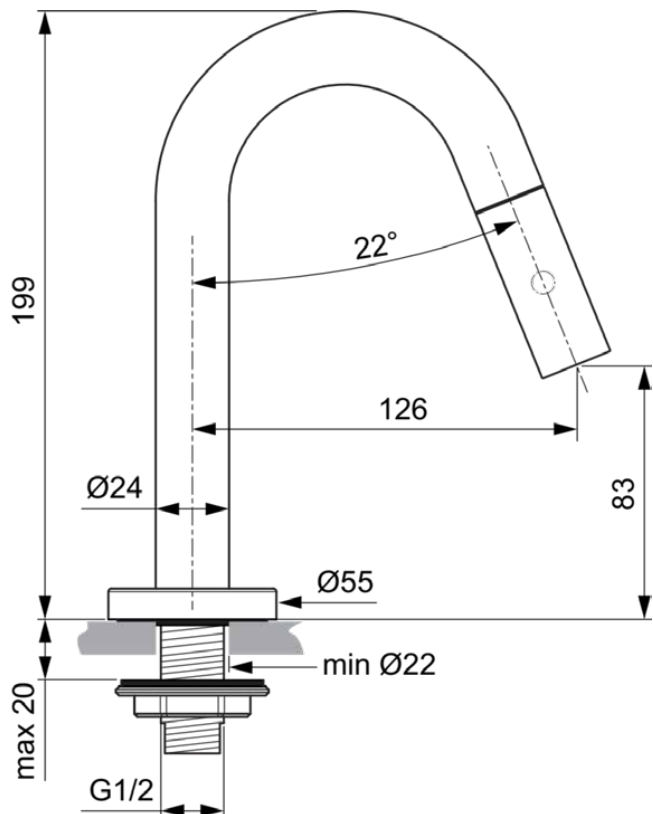

CERALINE

F2842AA

CERALINE | Waschtischarmatur 55x126x199 mm in chrom, ohne Ablaufgarnitur | Verdeckter Strahlregler, SmartShine Oberfläche

Bild & Zeichnung

Allgemeine Informationen

Produktart	Waschtischarmatur
Marke	Ideal Standard
Kollektion	CERALINE
Farbcode	AA
Farbbeschreibung	Chrom
Oberflächenveredelung	glänzend
Maximale Höhe (mm)	199
Maximale Breite (mm)	55
EAN Code	8711678000118
Nettogewicht (kg)	0.68

Funktionen

Verdeckter Strahlregler

SmartShine Oberfläche

Downloads

- [BIM-DE](#)
- [Montageanleitung](#)
- [Konformitätserklärung](#)

Produktstandards & Zertifikate

Normen	DIN EN 248 DIN 4109-1 DIN EN 817
--------	--------------------------------------

Produktspezifikationen

Anzahl der Rosette(n)	1
Mit Gebäudeleittechnikanschluss	Nein
Mit Griff(en)	Ja
Anzahl der Griffe	1
Griffposition	Seitlich
Anzahl der Hahnlöcher	1
Mit herausziehbarer Spülbrause	Nein
Mit Auslass	Ja
Auslaufart	Starr
Strahlreglerart	Luftsprudler
Einstellbar Strahlregler	Nein
Sichtbarkeit des Strahlreglers	Verdeckt
Strahlregler ist Vandalismus geschützt	Nein
Material des Auslaufs	Rohr
Niederdruckmodell	Nein
Mit Rosette(n)	Ja
Form der Rosette(n)	Rund
Material des Armaturenkörpers	Messing
Oberflächenschutz	chromium-plated
Smartshine	Ja
Mit Ablaufgarnitur	Nein
Easy-Fix Technologie	Nein
Betriebs-Mindestdruck (kPa)	50