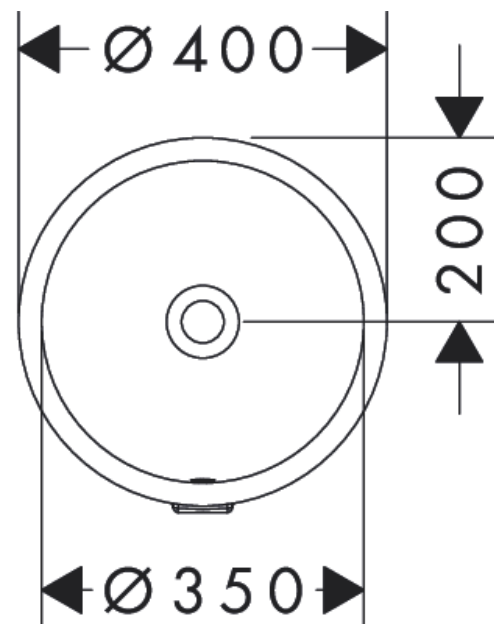

Xuniva S

Unterbauwaschtisch 350/350 ohne Hahnloch mit Überlauf, SmartClean

Oberfläche: **Weiss** Artikelnummer: **61046450**

Beschreibung

Merkmale

- Material: Keramik
- Außenmaße Becken: 350x350x130 mm (BxTxH)
- Beckeninnenhöhe: 130 mm
- SmartClean: schmutzabweisende Glasur
- ohne Hahnloch
- mit Überlauf
- ohne Ablaufgarnitur
- Einbauart: Unterbau
- mit Befestigungsmaterial
- Überlaufklasse: CL25

Artikeldetails

TEAM-Nr. 234359.100.242
Preis exkl. MwSt. 234.00 CHF

Technologie

Designpreise

Produktabbildung

Maßzeichnung

Xuniva S
Unterbauwaschtisch 350/350 ohne Hahnloch mit Überlauf, SmartClean
 Oberfläche: **Weiss** Artikelnummer: **61046450**