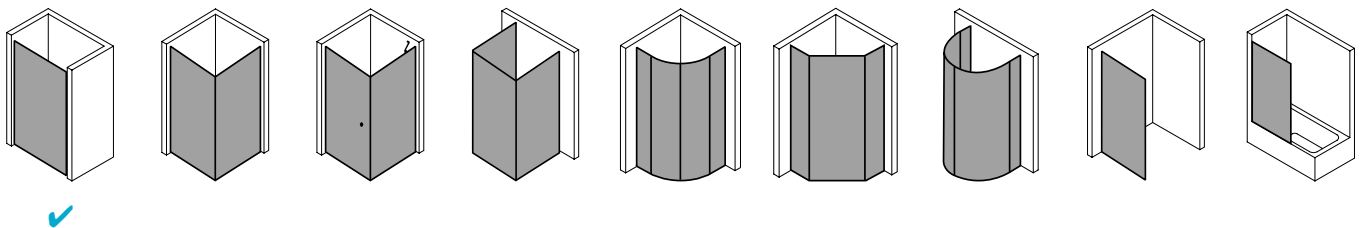

- Energiemanagement zertifiziert nach DIN EN 50001:2011.

Technische Daten

Höhe	2000 mm
Breite	1100 mm
Tiefe	31 mm
Oberfläche	Silber Hochglanz
Glas	ESG Klar
Beschichtung	CLEAN
Wanneneinbaumaß	1.080-1.110 mm
Anschlag	rechts
Türart	

Einbausituation