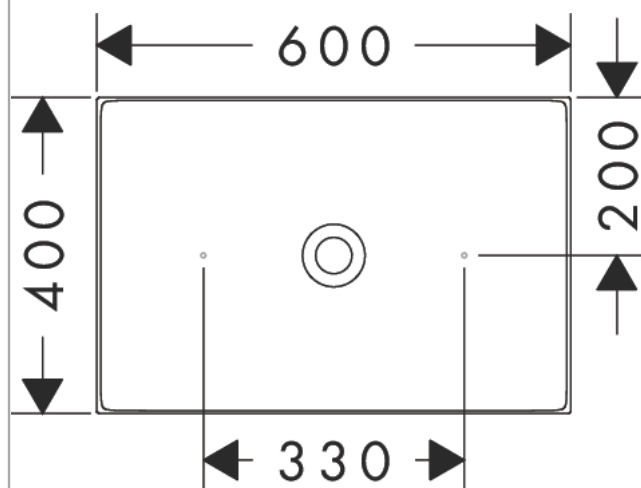

AXOR Suite Waschbecken & Badewannen
Aufsatzwaschtisch 600/400 ohne Hahnloch und Überlauf
Oberfläche: **Polished Nickel** Artikelnummer: **42004830**

Merkmale

- besteht aus: Aufsatzwaschtisch, Designrahmen
- Material: SolidSurface
- 600/400/95 mm (BxTxH)
- Material Rahmen: Metall
- Glanzgrad Keramik: matt
- ohne Hahnloch
- ohne Überlauf
- ohne Ablaufgarnitur
- nur mit nicht verschließbaren Ablaufventilen kombinierbar
- Einbauart: Aufsatz

Designpreise

Produktabbildung

Maßzeichnung

AXOR Suite Waschbecken & Badewannen
 Aufsatzwaschtisch 600/400 ohne Hahnloch und Überlauf
 Oberfläche: Polished Nickel Artikelnummer: 42004830

Einbaubeispiel