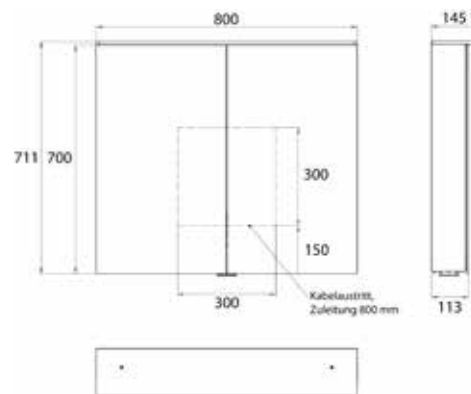

PRODUKTINFORMATION

Lichtspiegelschrank Flat 2 Design (LED), 800 mm, IP 20, 19 W, 2.700-6.500 K aluminium

Art.-Nr.9797 064 03

Aufputzmodell, 4 stufenlos einstellbare Ablagen, 2 Türen, 2 Steckdosen, Höhe: 711 mm, mit Lichtsegel (Waschtischbeleuchtung, Oberlicht separat abschaltbar)