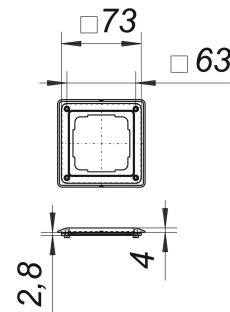

Blendrahmen-Garnitur zu 405 E und 406 E

Artikelnummer: 141729

GTIN: 4001636141729

Rabattgruppe: 1

Beschreibung:

Blendrahmen-Garnitur zu 405 E und 406 E