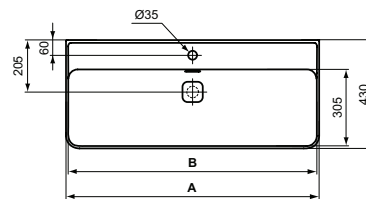

Ideal Standard

Becken

Strada II

	A	B	C
T3006..	1200	1180	340
T3002..	1000	980	240
T3647..	1200	1180	340
T3646..	1000	980	240

Artikel-Nr.: T364601

Waschtisch 1000mm, geschliffen

Strada II Waschtisch 1000mm, geschliffen, mit 1 Hahnloch, mit Überlaufloch (rund)

Farbe: 01 - Weiß (Alpin)

Eigenschaften: .

Mehr Produktdetails:

Produkttyp:	Wand / Säule
Montage:	Wandhängend
Zulassungen:	DIN EN 14688 CL 25; DIN EN 31
Hahnlöcher:	1
Gewicht (kg):	22,00
Material:	Sanitär-Keramik
Designer:	Robin Levien
Höhe (mm):	170
Breite (mm):	1000
Tiefe/Ausladung (mm):	430
Form:	Rechteckig