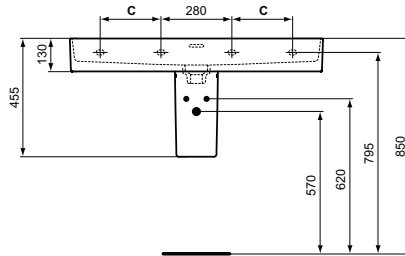

Ideal Standard

Becken

Strada II

	A	B	C
T3006..	1200	1180	340
T3002..	1000	980	240
T3647..	1200	1180	340
T3646..	1000	980	240

Artikel-Nr.: T364601

Waschtisch 1000mm, geschliffen

Strada II Waschtisch 1000mm, geschliffen, mit 1 Hahnloch, mit Überlaufloch (rund)

Farbe: 01 - Weiß (Alpin)

Eigenschaften: .

Mehr Produktdetails:

Produkttyp:	Wand / Säule
Montage:	Wandhängend
Zulassungen:	DIN EN 14688 CL 25; DIN EN 31
Hahnlöcher:	1
Gewicht (kg):	22,00
Material:	Sanitär-Keramik
Designer:	Robin Levien
Höhe (mm):	170
Breite (mm):	1000
Tiefe/Ausladung (mm):	430
Form:	Rechteckig