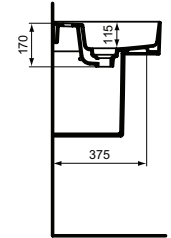

Ideal Standard

Becken

Strada II

	A	B	C
T3006..	1200	1180	340
T3002..	1000	980	240
T3647..	1200	1180	340
T3646..	1000	980	240

Artikel-Nr.: T364601

Waschtisch 1000mm, geschliffen

Strada II Waschtisch 1000mm, geschliffen, mit 1 Hahnloch, mit Überlaufloch (rund)

Farbe: 01 - Weiß (Alpin)

Eigenschaften: .

Mehr Produktdetails:

Produkttyp:	Wand / Säule
Montage:	Wandhängend
Zulassungen:	DIN EN 14688 CL 25; DIN EN 31
Hahnlöcher:	1
Gewicht (kg):	22,00
Material:	Sanitär-Keramik
Designer:	Robin Levien
Höhe (mm):	170
Breite (mm):	1000
Tiefe/Ausladung (mm):	430
Form:	Rechteckig