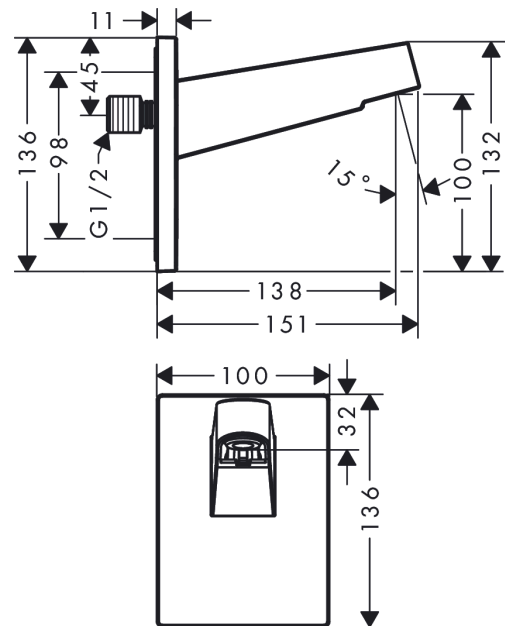

Pulsify

Wandanschluss für Kopfbrause 260

Oberfläche: **Brushed Bronze** Artikelnummer: **24149140**

Beschreibung

Merkmale

- Installationsart: Aufputzmontage
- Material: Anschlusswinkel aus Kunststoff
- Anschlussart: G 1/2
- geeignet für: Kopfbrausen bis 260 mm Durchmesser
- Anschlusstyp: mit G1/2 Überwurfmutter

Designpreise

reddot winner 2021

Produktabbildung

Maßzeichnung

Pulsify
Wandanschluss für Kopfbrause 260
 Oberfläche: **Brushed Bronze** Artikelnummer: **24149140**

Einbaubeispiel

Pulsify 260
 24149XXX

Pulsify 260 1jet
 24140XXX / 24141XXX