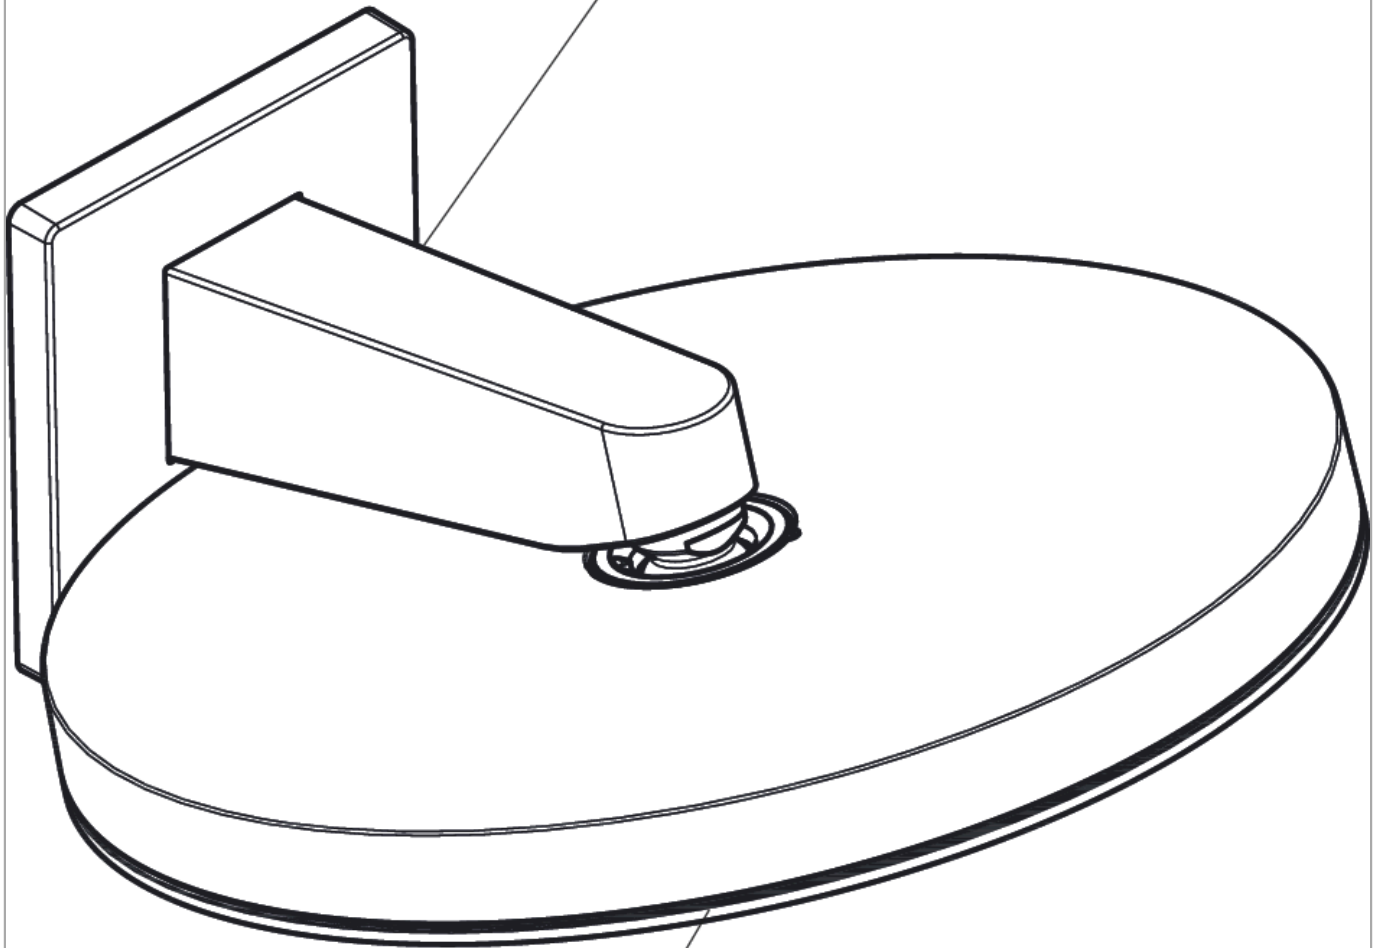

Pulsify

Wandanschluss für Kopfbrause 260

Oberfläche: **Brushed Bronze** Artikelnummer: **24149140**

Beschreibung

Merkmale

- Installationsart: Aufputzmontage
- Material: Anschlusswinkel aus Kunststoff
- Anschlussart: G 1/2
- geeignet für: Kopfbrausen bis 260 mm Durchmesser
- Anschlusstyp: mit G1/2 Überwurfmutter

Designpreise

reddot winner 2021

Produktabbildung

Maßzeichnung

Pulsify
Wandanschluss für Kopfbrause 260
 Oberfläche: **Brushed Bronze** Artikelnummer: **24149140**

Einbaubeispiel

Pulsify 260
 24149XXX

Pulsify 260 1jet
 24140XXX / 24141XXX