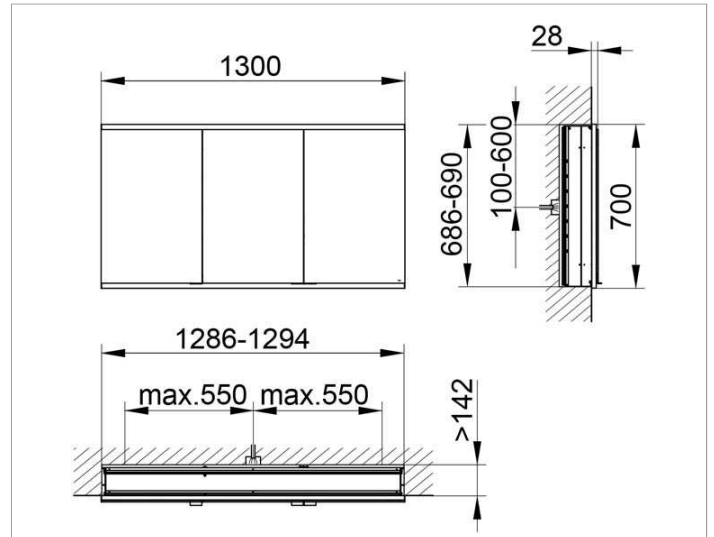

Royal Modular 2.0  
800300130100000 Spiegelschrank

**PRODUKT**

**ZEICHNUNG**

**OBERFLÄCHE**

silber-eloxiert

**ABMESSUNG**

1300 x 700 x 160 mm