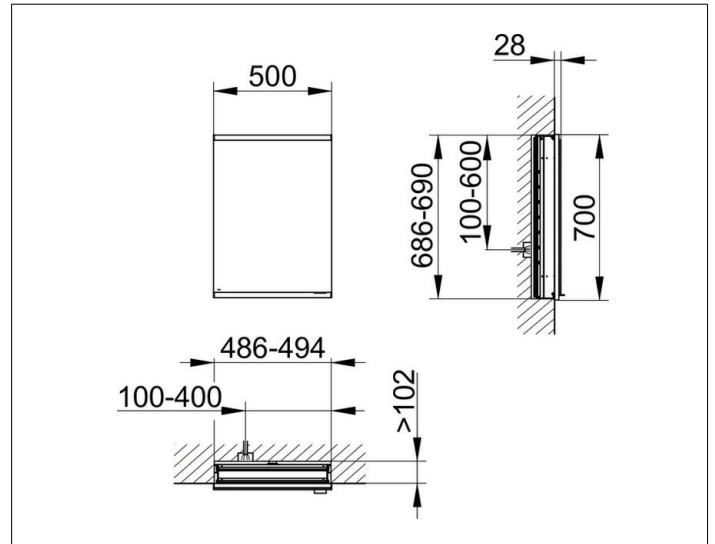

Royal Modular 2.0
800000050000000 Spiegelschrank

PRODUKT

ZEICHNUNG

OBERFLÄCHE

silber-eloxiert

ABMESSUNG

500 x 700 x 120 mm