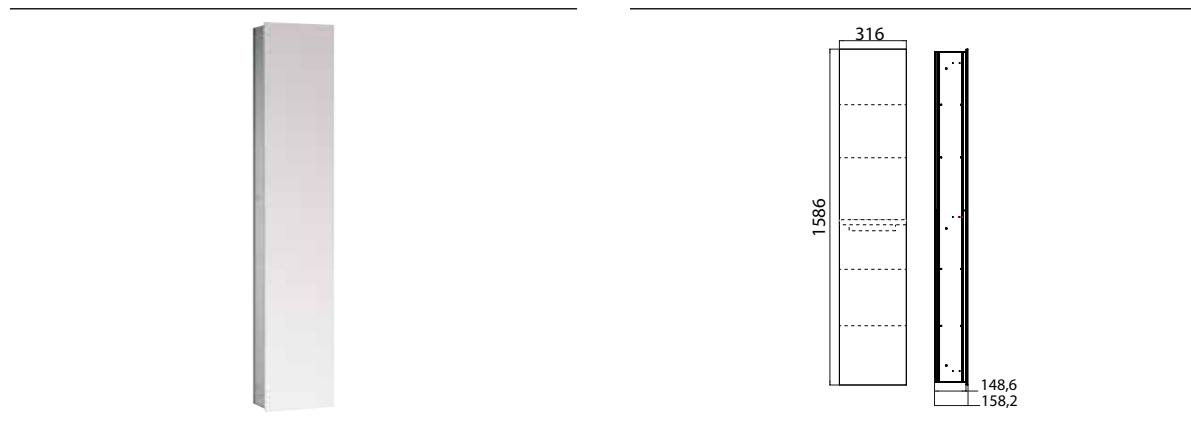

PRODUKTINFORMATION

Schrankmodul mit beidseitig verspiegelter Tür - Unterputzversion spiegel

Art.-Nr.9722 099 13

großes Stauraumfach mit 4 Glasablagen, Türkontaktschalter und LED-Beleuchtung