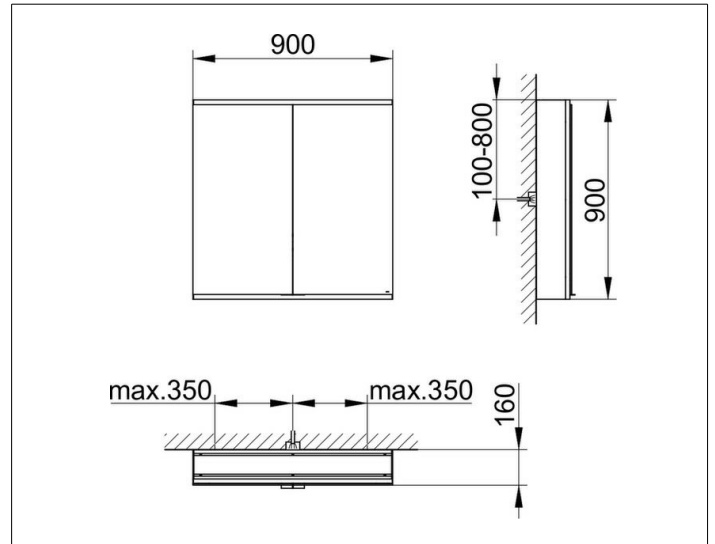

Royal Modular 2.0  
800211091100000 Spiegelschrank

**PRODUKT**

**ZEICHNUNG**

EEK: C ,

**OBERFLÄCHE**

silber-eloxiert

**ABMESSUNG**

900 x 900 x 160 mm