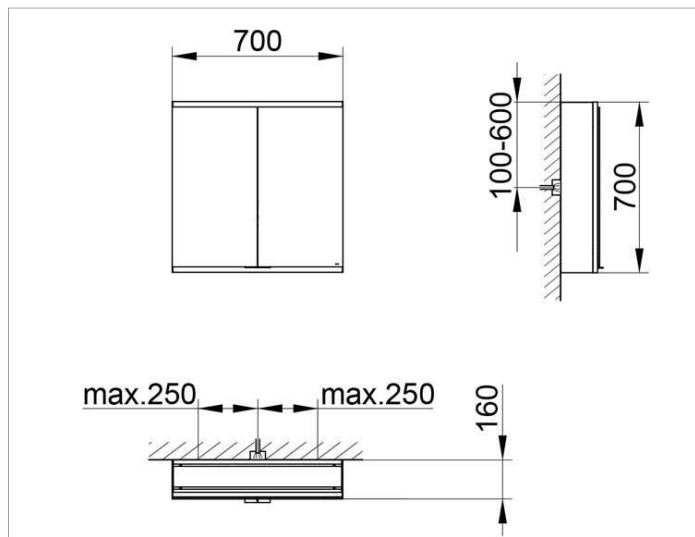

Royal Modular 2.0
800201070100200 Spiegelschrank

PRODUKT

ZEICHNUNG

OBERFLÄCHE

silber-eloxiert

ABMESSUNG

700 x 700 x 160 mm