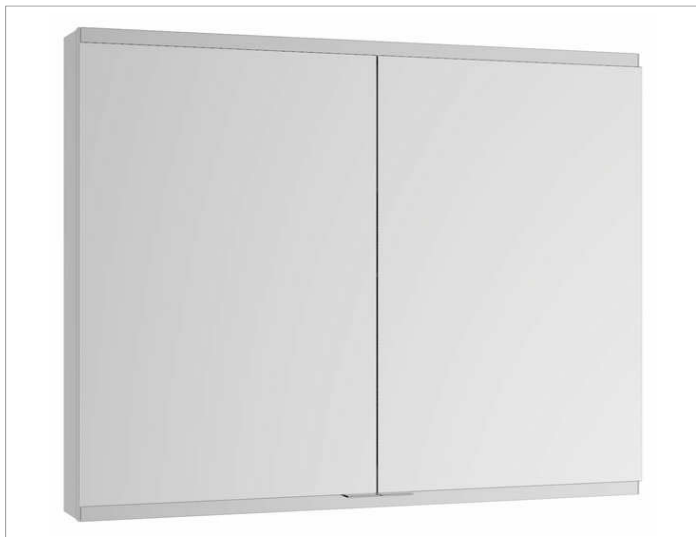

Royal Modular 2.0
800201070100200 Spiegelschrank

PRODUKT

ZEICHNUNG

OBERFLÄCHE

silber-eloxiert

ABMESSUNG

700 x 700 x 160 mm