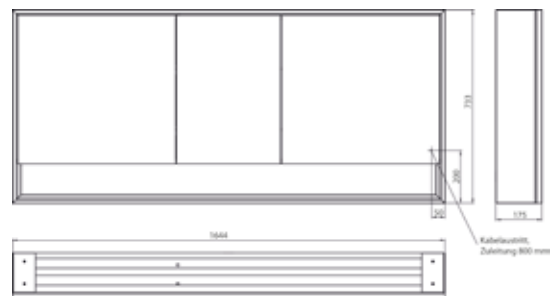

## PRODUKTINFORMATION

Lichtspiegelschrank loft mit Unterfach, 1.600 mm, 3 Türen, Aufputzmodell mit verspiegelten Seitenwänden, IP 20. aluminium/spiegel

Art.-Nr.9798 052 22

Umlaufende LED-Beleuchtung, verspiegelte Rückwand, 4 stufenlos einstellbare Ablagen, 3 Türen, 2 Steckdosen, Lichtsteuerung über 3 kapazitive von außen bedienbare Touch-Bedienfelder (An/Aus, Helligkeit und Lichtfarbe - kalt/warm - stufenlos einstellbar), Kabeldurchlass nach außen bei geschlossenen Spiegeltüren. Offenes Unterfach (Höhe: 122 mm) über die komplette Breite mit verspiegelter Rückwand. Höhe: 733 mm