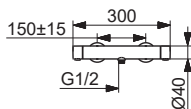

4813 0421

I (ISO 3822)
EN1111
100 - 1000 kPa
0.2 l/s (300 kPa)
max. +65°C

mpi.hansa.com/48130421