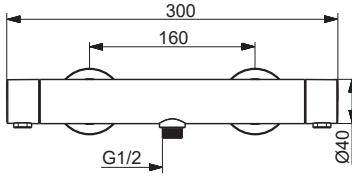

HANSA

Installation and maintenance guide

5808 0301

I (ISO 3822)
 EN1111
 100 - 1000 kPa
 0.29 l/s (300 kPa)
 max. +80°C

mpi.hansa.com/58080301

5810 2301

I (ISO 3822)
 EN1111
 100 - 1000 kPa
 0.25/0.38 l/s (300 kPa)
 max. +80°C