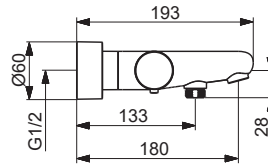

HANSA

Installation and maintenance guide

5808 0301

I (ISO 3822)
 EN1111
 100 - 1000 kPa
 0.29 l/s (300 kPa)
 max. +80°C

mpi.hansa.com/58080301

5810 2301

I (ISO 3822)
 EN1111
 100 - 1000 kPa
 0.25/0.38 l/s (300 kPa)
 max. +80°C