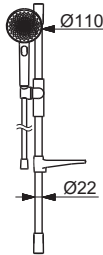

4813 0421

I (ISO 3822)
EN1111
100 - 1000 kPa
0.2 l/s (300 kPa)
max. +65°C

mpi.hansa.com/48130421