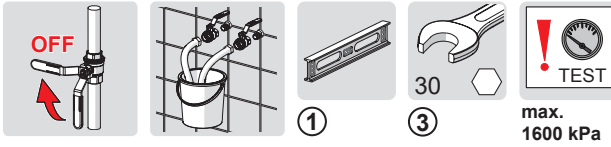

4717 0120

I (ISO 3822)
EN1112
50 - 500 kPa
max. +65°C

mpi.hansa.com/47170120

4717 0130

I (ISO 3822)
EN1112
50 - 500 kPa
max. +65°C

mpi.hansa.com/47170130

1

max.
1600 kPa