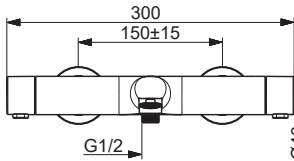

HANSA

Installation and maintenance guide

5808 0301

I (ISO 3822)
 EN1111
 100 - 1000 kPa
 0.29 l/s (300 kPa)
 max. +80°C

mpi.hansa.com/58080301

5810 2301

I (ISO 3822)
 EN1111
 100 - 1000 kPa
 0.25/0.38 l/s (300 kPa)
 max. +80°C