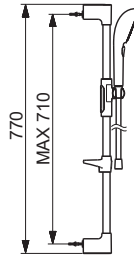

4813 0421

I (ISO 3822)
EN1111
100 - 1000 kPa
0.2 l/s (300 kPa)
max. +65°C

mpi.hansa.com/48130421