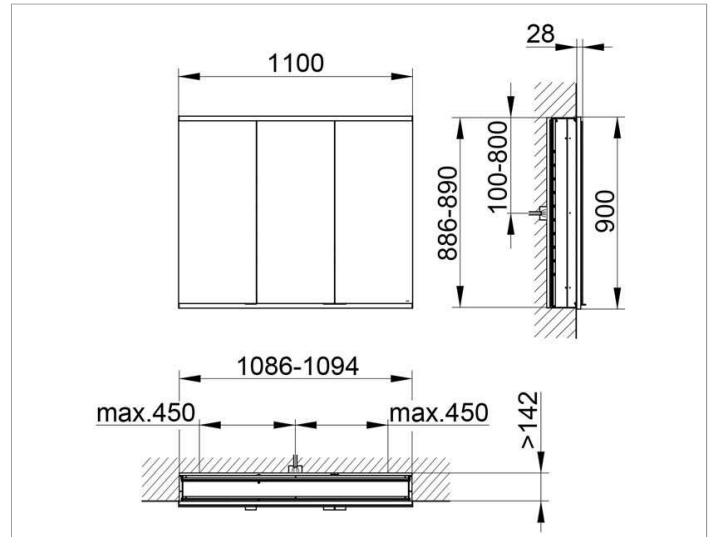

Royal Modular 2.0
800300111100200 Spiegelschrank

PRODUKT

ZEICHNUNG

OBERFLÄCHE

silber-eloxiert

ABMESSUNG

1100 x 900 x 160 mm