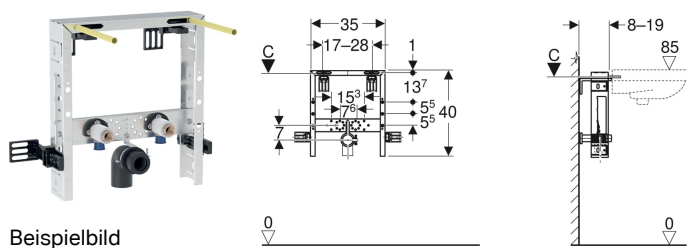

Geberit Kombifix Element für Waschtisch, Standarmatur

Verwendungszwecke

- Für gemauerte Wände
- Zum Einbau in teil- oder raumhohe Vorwandinstallationen
- Zur Montage von Waschtischen
- Für Standarmaturen

Eigenschaften

- Montagerahmen verzinkt

Lieferumfang

- 2 Anschlusswinkel Rp 1/2" / R 1/2", MF-fähig
- 2 Schalldämmunterlagen
- 2 Dämmhülsen
- Anschlussbogen aus PE-HD, ø 50 mm

- Montagerahmen mit vier Befestigungswinkeln
- Montagetiefe verstellbar, 8–19 cm
- Befestigung Anschlussbogen schallgedämmt
- Traverse für Armatur höhenverstellbar

Technische Daten

Werkstoff | Stahl

- Dichtung ø 44 / 32 mm
- 2 Gewindestangen M10
- Befestigungsmaterial

Art.-Nr.	B	H	T	VE1	VE2
457.430.00.1	35 cm	40 cm	8 cm	1 St.	36 St.