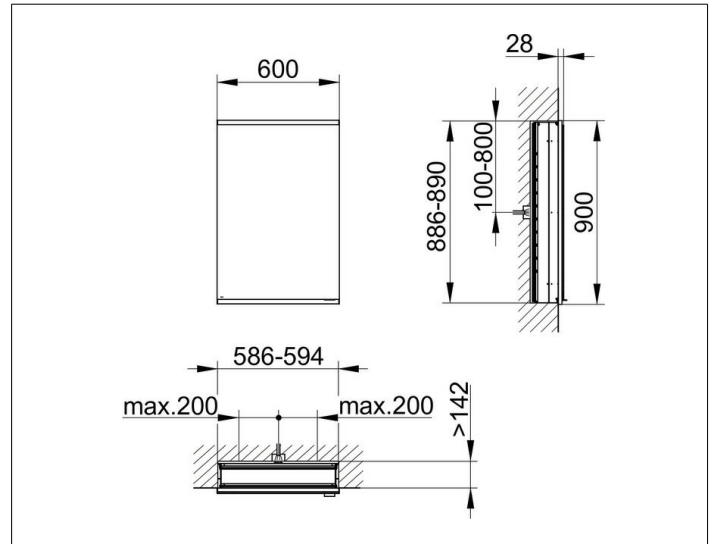

Royal Modular 2.0
800020061100100 Spiegelschrank

PRODUKT

ZEICHNUNG

EEK: C ,

OBERFLÄCHE

silber-eloxiert

ABMESSUNG

600 x 900 x 160 mm