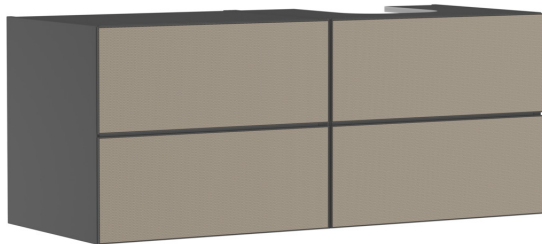

Xevolos E

Waschtischunterschrank Schiefergrau Matt 1370/550 mit 4 Schubkästen für Konsolen mit Aufsatzwaschtisch geschliffen rechts

Oberfläche Korpus: **Schiefergrau Matt** Artikelnummer: **54241390**

Oberfläche Front: **Bronze Struktur**

Beschreibung

Merkmale

- besteht aus: Waschtischunterschrank, Basis Boxen Set, Raumsparophon
- Material Korpus: mitteldichte Faserplatte (MDF)
- Oberflächenmaterial Korpus: Lack
- Material Front: Keramik (wechselbar)
- Oberflächenmaterial Front: Keramik mit Mikrotextrur
- Material Frontrahmen: Aluminium
- Oberflächenmaterial Frontrahmen: Pulverlack (Korpusfarbe)
- SmoothSurface: glatt und eben für eine tolle Haptik
- AntiFingerprint: Lösung gegen Fingerabdrücke
- MoistureProof: langlebiges und feuchtraumgeeignetes Material
- grifflos
- Öffnen erfolgt über PushOpen Funktion
- Öffnungsart: Vollauszug
- 4 Schubkästen
- ohne Siphonausschnitt
- SoftClose, für sanftes und geräuschloses Schließen
- individueller und flexibler Stauraum durch Inneneinteilung
- mit 2 Basis Boxen Sets
- inklusive 2 Raumspariphons mit Sperrwasserhöhe 50 mm
- Wandmontage
- Montagezustand: vormontiert
- mit Befestigungsmaterial
- passend für Konsole, Aufsatzwaschtisch geschliffen
- Aufsatzwaschtisch geschliffen und Konsole müssen separat bestellt werden
- Aluminiumrahmen in Korpusfarbe ermöglicht einfaches Wechseln der Fronten

Technologie

Xevolos E

Waschtischunterschrank Schiefergrau Matt 1370/550 mit 4 Schubkästen für Konsolen mit Aufsatzwaschtisch geschliffen rechts

Oberfläche Korpus: **Schiefergrau Matt** Artikelnummer: **54241390**

Oberfläche Front: **Bronze Struktur**

Produktabbildung

Maßzeichnung