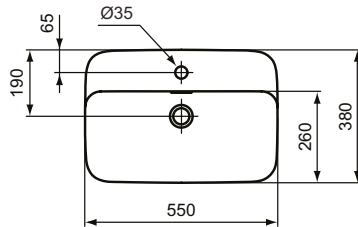

Ideal Standard

Becken

Ipalys

Artikel-Nr.: E2077X8

Schale 550mm

Ipalys Schale 550mm, mit 1 Hahnloch, mit Überlaufloch (geschlitzt)

Farbe: X8 - Puderblau

Technologie: Diamatec

Eigenschaften: .Diamatec

Mehr Produktdetails:

Type:	Aufsatzwaschtisch / Schale
Montage:	Aufgesetzt
Zulassungen:	DIN EN 14688 CL 25, DIN EN 31
Hahnlöcher:	1
Gewicht (kg):	10,20
Material:	Diamatec
Designer:	Robin Levien
Höhe (mm):	145
Breite (mm):	550
Tiefe/Ausladung (mm):	380
Form:	Rechteckig