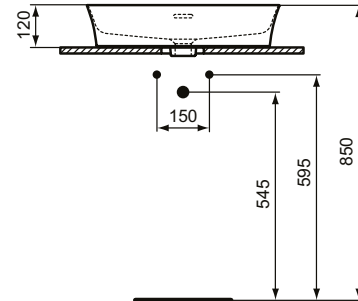

Ideal Standard

Becken

Ipalys

Artikel-Nr.: E2077X8

Schale 550mm

Ipalys Schale 550mm, mit 1 Hahnloch, mit Überlaufloch (geschlitzt)

Farbe: X8 - Puderblau

Technologie: Diamatec

Eigenschaften: .Diamatec

Mehr Produktdetails:

Type:	Aufsatzwaschtisch / Schale
Montage:	Aufgesetzt
Zulassungen:	DIN EN 14688 CL 25, DIN EN 31
Hahnlöcher:	1
Gewicht (kg):	10,20
Material:	Diamatec
Designer:	Robin Levien
Höhe (mm):	145
Breite (mm):	550
Tiefe/Ausladung (mm):	380
Form:	Rechteckig