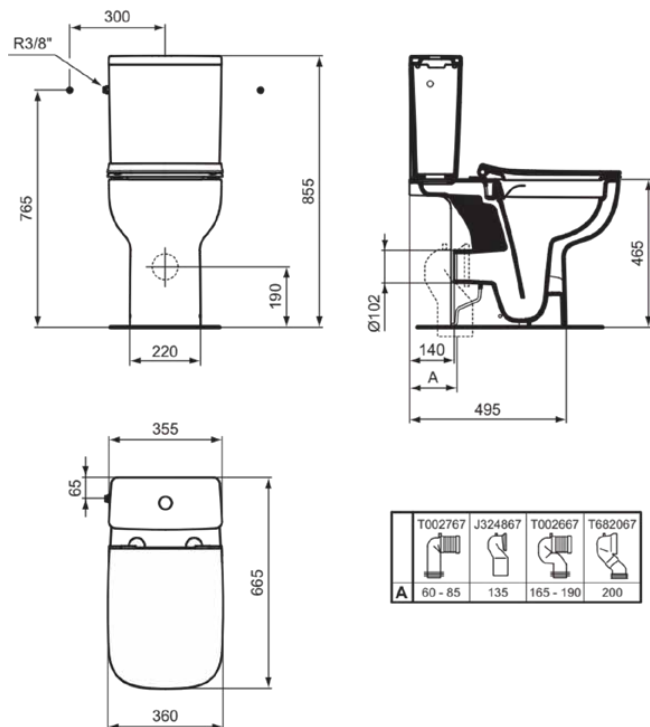

## T472501

I.LIFE A | WC-Spülkasten 365x150x390 mm, mechanisch in weiß glänzend | 6/3l 2-Mengen Spültechnik

### Allgemeine Informationen

Produktkategorie:	Toiletten
Produktart:	WC-Spülkasten
Marke:	Ideal Standard
Kollektion:	I.LIFE A
Designer:	Palomba Serafini Associati
Farbe:	01 - Weiß Glänzend
Oberflächenveredelung:	glänzend
Höhe (mm):	390
Breite (mm):	365
Ausladung (mm):	150
Befestigungsart:	Befestigungsset
Nettogewicht (kg):	11.40
EAN Code:	8014140487012