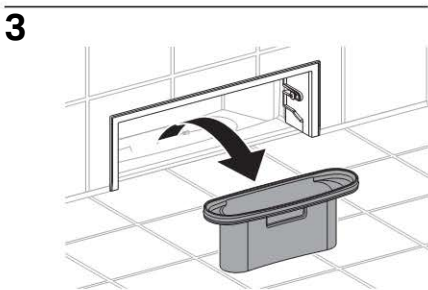

Maintenance Manual

Instandhaltungsanleitung
Manuel d'entretien
Istruzioni per la manutenzione

Geberit International AG
Schachenstrasse 77
CH-8645 Jona
T +41 55 221 63 00
F +41 55 221 63 16
documentation@geberit.com
→ www.geberit.com