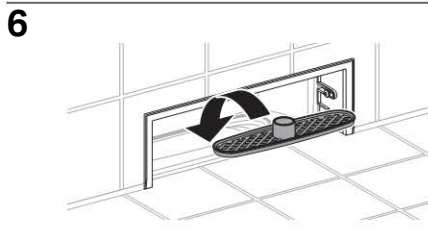

Maintenance Manual

Instandhaltungsanleitung
Manuel d'entretien
Istruzioni per la manutenzione

Geberit International AG
Schachenstrasse 77
CH-8645 Jona
T +41 55 221 63 00
F +41 55 221 63 16
documentation@geberit.com
→ www.geberit.com