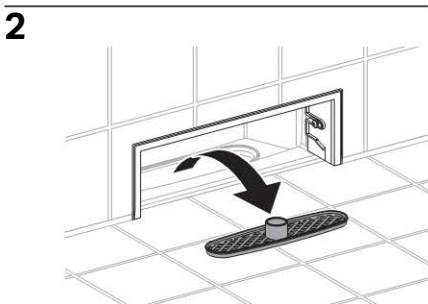

Maintenance Manual

Instandhaltungsanleitung
Manuel d'entretien
Istruzioni per la manutenzione

Geberit International AG
Schachenstrasse 77
CH-8645 Jona
T +41 55 221 63 00
F +41 55 221 63 16
documentation@geberit.com
→ www.geberit.com