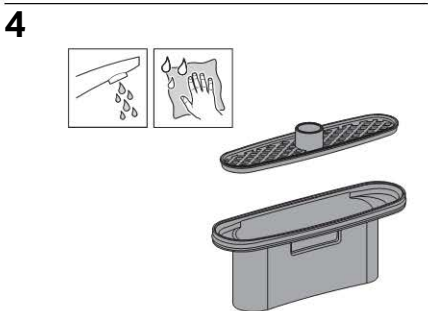

Maintenance Manual

Instandhaltungsanleitung
Manuel d'entretien
Istruzioni per la manutenzione

Geberit International AG
Schachenstrasse 77
CH-8645 Jona
T +41 55 221 63 00
F +41 55 221 63 16
documentation@geberit.com
→ www.geberit.com