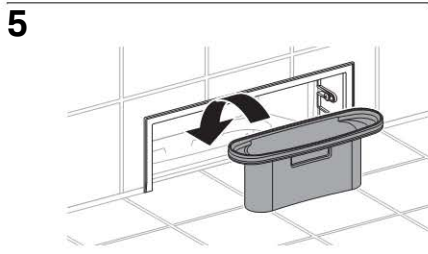

Maintenance Manual

Instandhaltungsanleitung
Manuel d'entretien
Istruzioni per la manutenzione

Geberit International AG
Schachenstrasse 77
CH-8645 Jona
T +41 55 221 63 00
F +41 55 221 63 16
documentation@geberit.com
→ www.geberit.com