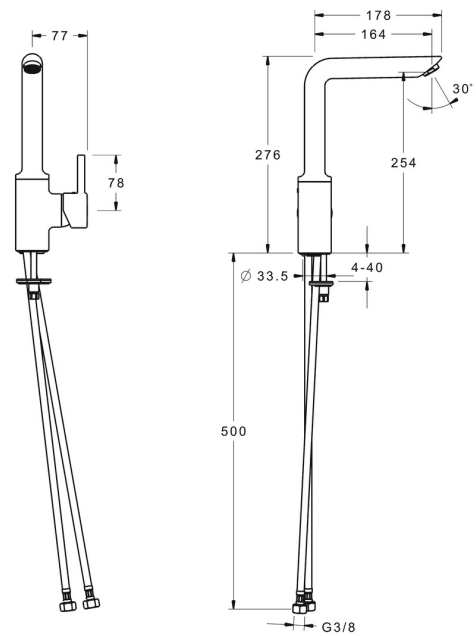

EAN: 4015474275294
static.hansa.com/52202207

- Küche
 - Einhebelmischer, Seitenbedient
 - Standmontage
 - Chrom
 - Schwenkbarer Auslauf, Anschlag herausnehmbar
 - CASCADE® Strahlregler
- Hebel mit W+K-Kennzeichnung, Pinhebel, Einhandbedienhebel/Griff
 - Temperaturbegrenzer, Heißwassersperre einstellbar (im Lieferumfang enthalten)
 - ø 3.5 classic Steuerpatrone mit keramischen Dichtscheiben zur Wassermengen- und Temperatureinstellung
 - Anschluss über flexible Druckschläuche
 - Armaturenkörper aus entzinkungsbeständigem Messing (DZR), Rapid-Montagesystem

Technische Daten

Durchflusseigenschaften

Durchfluss bei 3 bar **12.0 l/min**

Technische Eigenschaften

DN-Größe (Nennmaß) **DN15**
 Warmwasserversorgung **max. +80°C**
 Arbeitsdruck **0.5-10 bar**
 Anschlussgröße **G3/8**
 Ausladung **164 mm**
 Sicherungseinrichtung (EN1717) **AA**
 Werkstoff **Messing**

Vorschriften

EN Standard **EN 817**
 Geräuschklasse **I (ISO 3822)**

Zulassungen und Deklarationen

Konformitätserklärung **DoC**

Ersatzteile

SP52202207

	Name	Art.-Nr.
1	Hebel	59913842
1.1	Schraube, M5x8, SW2.5	59904755
1.3	Dekorkappe Grau	59912112
2	Abdeckkappe, 33x3 mm	59912504
3	Spann-Mutter, M40x1	1003409V
4	Kartusche, 3.5 Classic	59913075
4.1	Temperatur-Anschlagring	59912325
5.2	PVC-Befestigungsplatte	59910008
5.3	Bodendichtung	59914591
5.4	Befestigungssatz	59910749
5.5	Anschlußschlauch, L=550, G3/8-M8x1	59913969
5.6	Dichtung, 9.5x14.4x2	59912551
5.7	Befestigungsschraube, M8x1, L=140	59912474
6	Auslauf Ausgelaufen	59914203
6.1	Luftsprudler, M24x1 STD HC A	59902366
6.2	Befestigungsschraube, M4x8	59913989
6.3	Dichtungskit	59911884
6.4	Abdeckstopfen	59911840
6.5	Schraube, M4x7	59902075