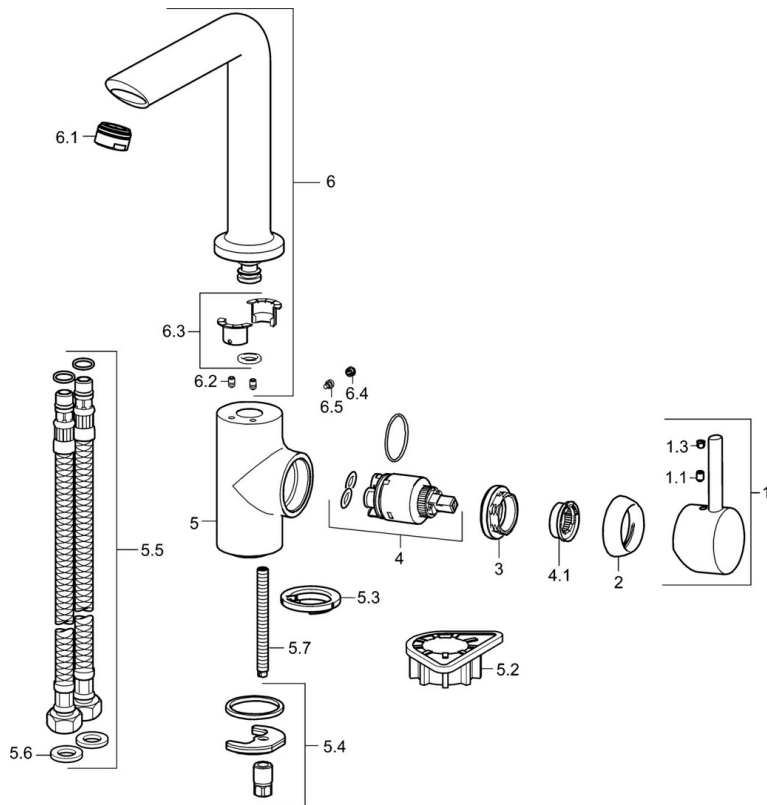

EAN: 4015474275294
static.hansa.com/52202207

- Küche
 - Einhebelmischer, Seitenbedient
 - Standmontage
 - Chrom
 - Schwenkbarer Auslauf, Anschlag herausnehmbar
 - CASCADE® Strahlregler
- Hebel mit W+K-Kennzeichnung, Pinhebel, Einhandbedienhebel/Griff
 - Temperaturbegrenzer, Heißwassersperre einstellbar (im Lieferumfang enthalten)
 - ø 3.5 classic Steuerpatrone mit keramischen Dichtscheiben zur Wassermengen- und Temperatureinstellung
 - Anschluss über flexible Druckschläuche
 - Armaturenkörper aus entzinkungsbeständigem Messing (DZR), Rapid-Montagesystem

Technische Daten

Durchflusseigenschaften

Durchfluss bei 3 bar **12.0 l/min**

Technische Eigenschaften

DN-Größe (Nennmaß) **DN15**
 Warmwasserversorgung **max. +80°C**
 Arbeitsdruck **0.5-10 bar**
 Anschlussgröße **G3/8**
 Ausladung **164 mm**
 Sicherungseinrichtung (EN1717) **AA**
 Werkstoff **Messing**

Vorschriften

EN Standard **EN 817**
 Geräuschklasse **I (ISO 3822)**

Zulassungen und Deklarationen

Konformitätserklärung **DoC**

Ersatzteile

SP52202207

	Name	Art.-Nr.
1	Hebel	59913842
1.1	Schraube, M5x8, SW2.5	59904755
1.3	Dekorkappe Grau	59912112
2	Abdeckkappe, 33x3 mm	59912504
3	Spann-Mutter, M40x1	1003409V
4	Kartusche, 3.5 Classic	59913075
4.1	Temperatur-Anschlagring	59912325
5.2	PVC-Befestigungsplatte	59910008
5.3	Bodendichtung	59914591
5.4	Befestigungssatz	59910749
5.5	Anschlußschlauch, L=550, G3/8-M8x1	59913969
5.6	Dichtung, 9.5x14.4x2	59912551
5.7	Befestigungsschraube, M8x1, L=140	59912474
6	Auslauf Ausgelaufen	59914203
6.1	Luftsprudler, M24x1 STD HC A	59902366
6.2	Befestigungsschraube, M4x8	59913989
6.3	Dichtungskit	59911884
6.4	Abdeckstopfen	59911840
6.5	Schraube, M4x7	59902075