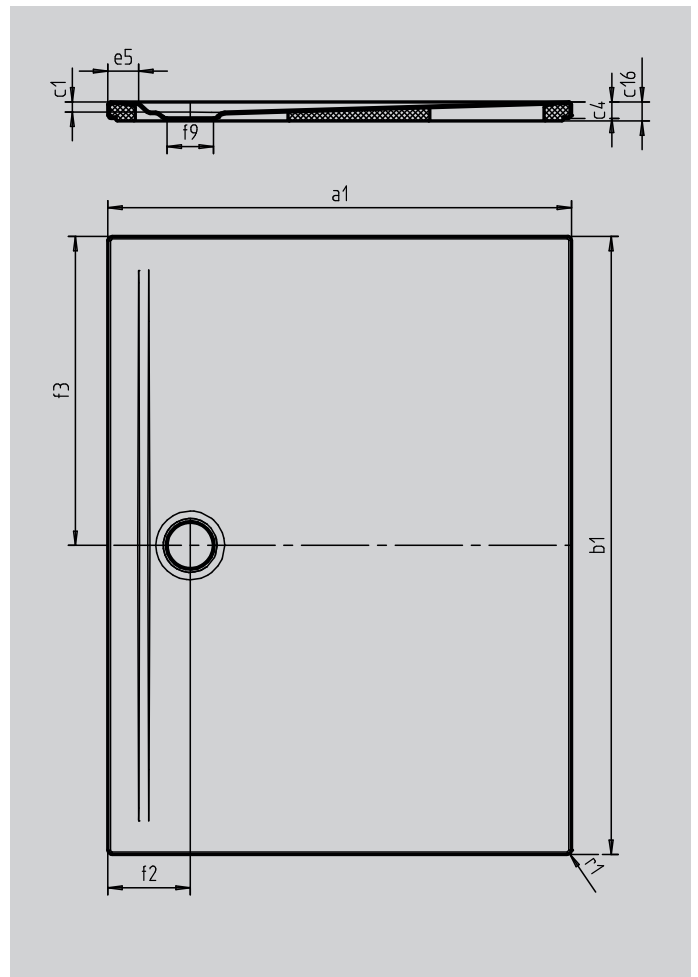

SUPERPLAN ZERO

- von drei Seiten schwellenlos begehbar
- besonders wandnaher Ablauf und gleichmäßiges Gefälle für eine durchgehend ebene Standfläche
- großzügige Gestaltung, nahtlose Übergänge für kleine und große Bäder
- klare Kanten und spitze Eckradien für minimale Fugen und eine einheitliche Optik
- geringe Aufbauhöhe für leichten, bodenebenen Einbau – auch bei Großformaten

Abbildung ähnlich

SECURE⁺

Modell		1538-5
Äußere Länge	a_1	750 mm
Äußere Breite	b_1	1100 mm
Tiefe Innen	c_1	20 mm
Randhöhe	c_4	32 mm
Höhe mit Wannenträger extraflach	c_{16}	37 mm
Randbreite	e_5	60 mm
Durchmesser Ablaufloch	f_9	Ø 90 mm
Äußerer Radius	r_1	8 mm
Nettogewicht		21 kg
SECURE PLUS		Vollflächig