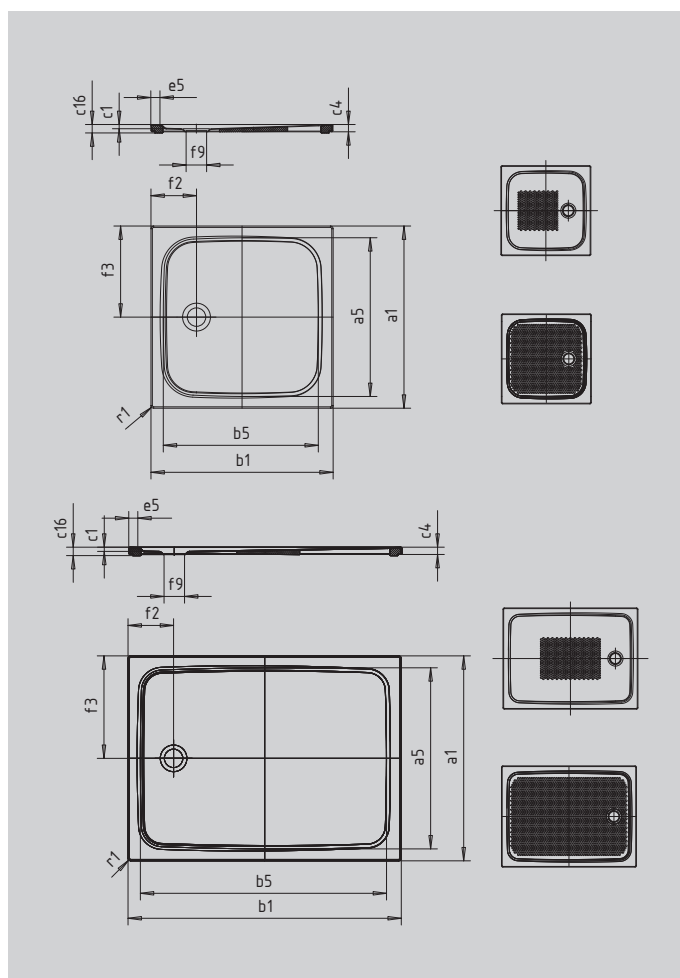

CAYONOPLAN MIT WANNENTRÄGER EXTRAFLACH

- bodenebene Dusche
- klassisches Design mit umlaufender Prägung
- Perfect Match zur CAYONO Modellfamilie
- großzügige Standfläche durch seitlichen Ablauf
- aus KALDEWEI Stahl-Emaille

Abbildung ähnlich

SECURE⁺

Modell		2276
Äußere Länge	a_1	800 mm
Innere Länge	a_5	690 mm
Äußere Breite	b_1	1600 mm
Innere Breite	b_5	1490 mm
Tiefe Innen	c_1	25 mm
Randhöhe	c_4	40 mm
Höhe mit Wannenträger extraflach	c_{16}	45 mm
Randbreite	e_5	50 mm
Durchmesser Ablaufloch	f_9	Ø 90 mm
Abstand Wannrand bis Mitte Ablaufloch	f_2, f_3	200; 400 mm
Äußerer Radius	r_1	12 mm
Nettogewicht		33 kg
Antislip		555 x 855 mm
Vollantislip		615 x 1435 mm
SECURE PLUS		Vollflächig