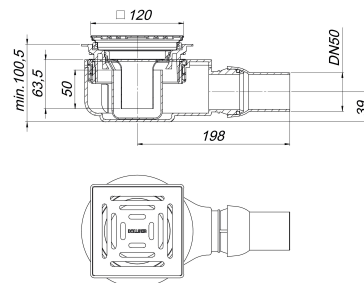

Bodenablauf CeraBoard CS 12, DN 50, 120 x 120 mm

Artikelnummer: 514431

GTIN: 4001636514431

Rabattgruppe: 5

Beschreibung:

Bodenablauf CeraBoard CS 12, DN 50, 120 x 120 mm
nach DIN EN 1253
passend zu CeraBoard Duschelementen

Ausführung:

- Schraubventil
- Geruchs- und Reinigungsverschluss, Sperrwasserhöhe 50 mm
- Bauschutz- und Montagedeckel

Material:

Polypropylen, hochschlagfest
Rost Edelstahl 1.4301, Belastungsklasse K 3 (300 kg)
Ablaufstutzen DN 50 seitlich, Rahmen Edelstahl 1.4301, 120 x 120 mm