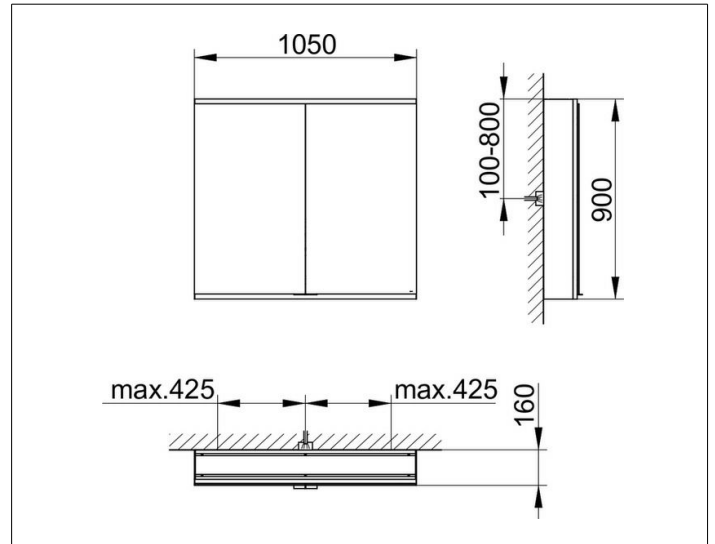

Royal Modular 2.0  
800221001100200 Spiegelschrank

**PRODUKT**

**ZEICHNUNG**

EEK: C ,

**OBERFLÄCHE**

silber-eloxiert

**ABMESSUNG**

1050 x 900 x 160 mm