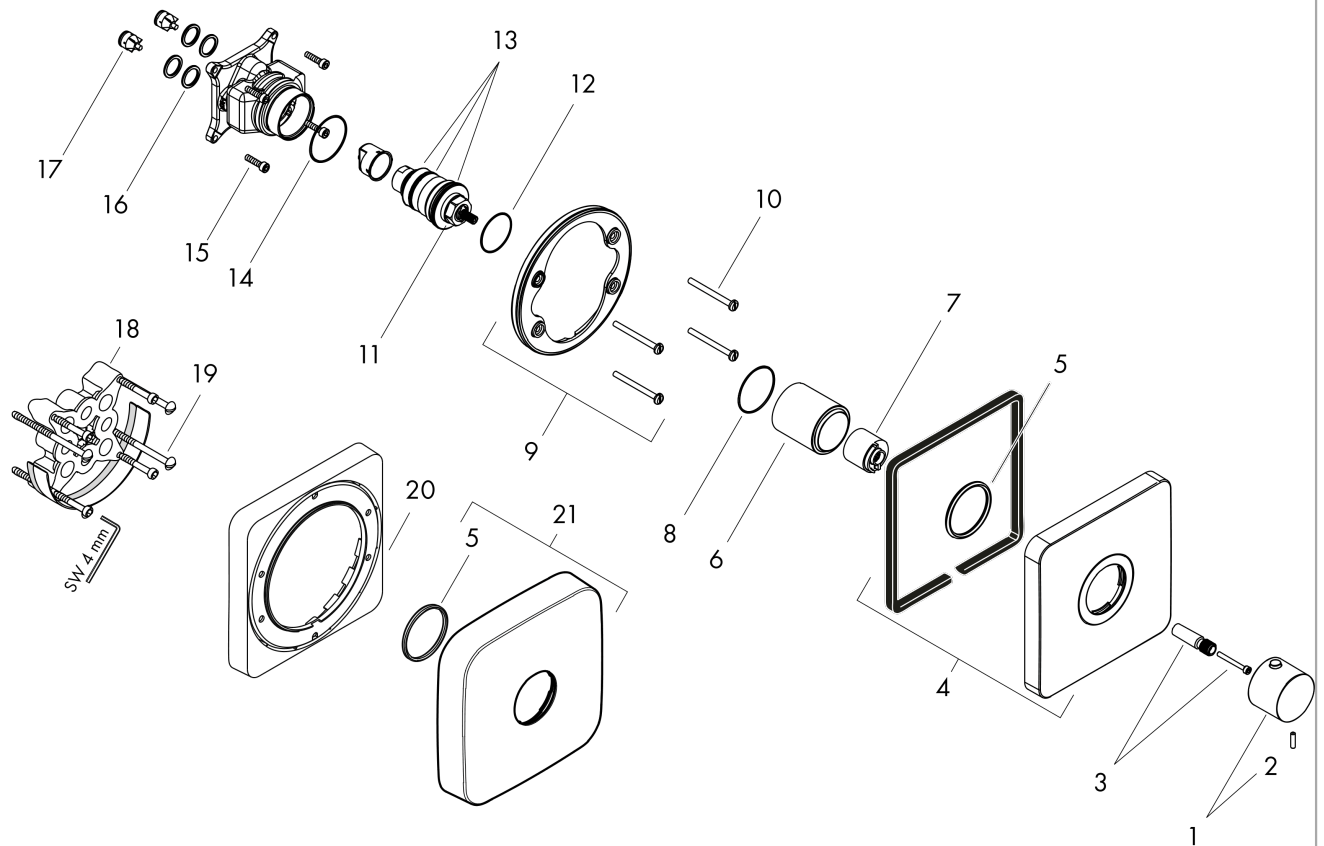

AXOR ShowerSelect

Thermostat HighFlow Unterputz softsquare

Oberfläche: **Brushed Black Chrome** Artikelnummer: **36711340**

Beschreibung

Merkmale

- 1 Verbraucher
- Thermostatkartusche
- Durchflussmenge oberer Abgang: 42 l/min
- Durchflussmenge unterer Abgang: 42 l/min
- Maximale Durchflussmenge bei 3 bar: 59 l/min
- Sicherheitssperre bei 40 °C
- Temperaturbegrenzung einstellbar
- Anschlussart: Grundkörper
- Geräuschgruppe: I
- Durchflussklasse: C, B
- P-IX 29611/II

Artikeldetails

TEAM-Nr. 758143.284
Preis exkl. MwSt. 803.00 CHF

Technologie

Zertifikate / Nachhaltigkeit

Produktabbildung

Maßzeichnung

Durchflussdiagramm

AXOR ShowerSelect
Thermostat HighFlow Unterputz softsquare
 Oberfläche: **Brushed Black Chrome** Artikelnummer: **36711340**

Explosionszeichnung

Baujahr: >11/16

AXOR ShowerSelect
Thermostat HighFlow Unterputz softsquare
 Oberfläche: **Brushed Black Chrome** Artikelnummer: **36711340**

Ersatzteilliste

Baujahr: >11/16

Pos.	Beschreibung	Artikelnummer	Preis	VE
1	Thermostatgriff	92534340	132.95 CHF	1
2	Madenschraube M4x16	97663000	3.25 CHF	1
3	Griffadapter	98701000	8.65 CHF	1
4	Rosette 170 / 170 mm	92535340	386.00 CHF	1
5	O-Ring 48x4	98414000	8.65 CHF	1
6	Hülse	95331340	88.00 CHF	1
7	Anschlagscheibe für Temperatur Regeleinheit	97334000	11.90 CHF	1
8	O-Ring 45x1,5	92542000	3.25 CHF	1
9	Rosettenträger	98793000	36.95 CHF	1
10	Trägerschraubenset	96454000	8.65 CHF	1
11	Schraubenset	96525000	8.65 CHF	1
12	Temperatur Regeleinheit	96633000	128.65 CHF	1
13	O-Ring 35x2	92604000	5.40 CHF	1
14	Dichtungsset	96636000	45.85 CHF	1
15	O-Ring 43x1,5	98148000	3.25 CHF	1
16	O-Ring 16x2	98133000	3.25 CHF	1
17	Rückflußverhinderer-Set DW 15	97350000	18.80 CHF	1
18	Verlängerung 25 mm	13595000	-	1
19	Trägerschraubenset	97747000	3.25 CHF	1
20	Verlängerung 22 mm	98860000	-	1
21	Rosette Höhe = 33 mm (bei geringer Einbautiefe)	14971340	131.90 CHF	1
a	Grundset	01800180	-	1
b	Adapter für vertauschte Anschlüsse	93181000	257.30 CHF	1