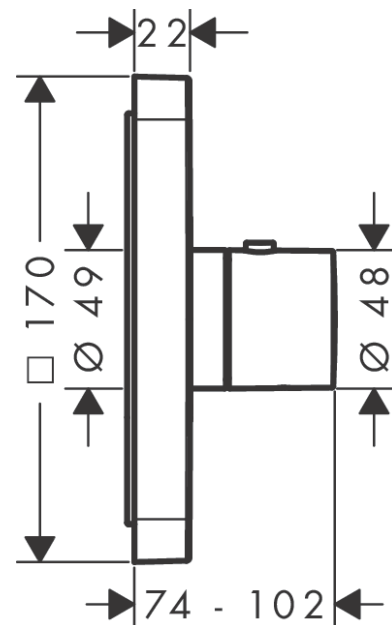

AXOR ShowerSelect

Thermostat HighFlow Unterputz softsquare

Oberfläche: **Brushed Black Chrome** Artikelnummer: **36711340**

Beschreibung

Merkmale

- 1 Verbraucher
- Thermostatkartusche
- Durchflussmenge oberer Abgang: 42 l/min
- Durchflussmenge unterer Abgang: 42 l/min
- Maximale Durchflussmenge bei 3 bar: 59 l/min
- Sicherheitssperre bei 40 °C
- Temperaturbegrenzung einstellbar
- Anschlussart: Grundkörper
- Geräuschgruppe: I
- Durchflussklasse: C, B
- P-IX 29611/II

Artikeldetails

TEAM-Nr. 758143.284
Preis exkl. MwSt. 803.00 CHF

Technologie

Zertifikate / Nachhaltigkeit

Produktabbildung

Maßzeichnung

Durchflussdiagramm

AXOR ShowerSelect
Thermostat HighFlow Unterputz softsquare
 Oberfläche: **Brushed Black Chrome** Artikelnummer: **36711340**

Explosionszeichnung

Baujahr: >11/16

AXOR ShowerSelect
Thermostat HighFlow Unterputz softsquare
 Oberfläche: **Brushed Black Chrome** Artikelnummer: **36711340**

Ersatzteilliste

Baujahr: >11/16

Pos.	Beschreibung	Artikelnummer	Preis	VE
1	Thermostatgriff	92534340	132.95 CHF	1
2	Madenschraube M4x16	97663000	3.25 CHF	1
3	Griffadapter	98701000	8.65 CHF	1
4	Rosette 170 / 170 mm	92535340	386.00 CHF	1
5	O-Ring 48x4	98414000	8.65 CHF	1
6	Hülse	95331340	88.00 CHF	1
7	Anschlagscheibe für Temperatur Regeleinheit	97334000	11.90 CHF	1
8	O-Ring 45x1,5	92542000	3.25 CHF	1
9	Rosettenträger	98793000	36.95 CHF	1
10	Trägerschraubenset	96454000	8.65 CHF	1
11	Schraubenset	96525000	8.65 CHF	1
12	Temperatur Regeleinheit	96633000	128.65 CHF	1
13	O-Ring 35x2	92604000	5.40 CHF	1
14	Dichtungsset	96636000	45.85 CHF	1
15	O-Ring 43x1,5	98148000	3.25 CHF	1
16	O-Ring 16x2	98133000	3.25 CHF	1
17	Rückflußverhinderer-Set DW 15	97350000	18.80 CHF	1
18	Verlängerung 25 mm	13595000	-	1
19	Trägerschraubenset	97747000	3.25 CHF	1
20	Verlängerung 22 mm	98860000	-	1
21	Rosette Höhe = 33 mm (bei geringer Einbautiefe)	14971340	131.90 CHF	1
a	Grundset	01800180	-	1
b	Adapter für vertauschte Anschlüsse	93181000	257.30 CHF	1