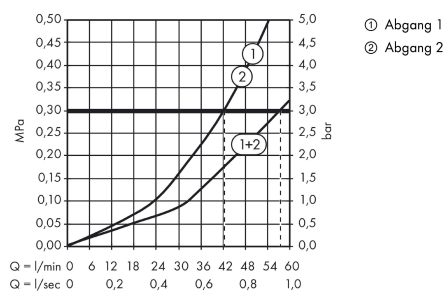

AXOR ShowerSelect

Thermostat HighFlow Unterputz softsquare

Oberfläche: **Brushed Black Chrome** Artikelnummer: **36711340**

Beschreibung

Merkmale

- 1 Verbraucher
- Thermostatkartusche
- Durchflussmenge oberer Abgang: 42 l/min
- Durchflussmenge unterer Abgang: 42 l/min
- Maximale Durchflussmenge bei 3 bar: 59 l/min
- Sicherheitssperre bei 40 °C
- Temperaturbegrenzung einstellbar
- Anschlussart: Grundkörper
- Geräuschgruppe: I
- Durchflussklasse: C, B
- P-IX 29611/II

Artikeldetails

TEAM-Nr. 758143.284
Preis exkl. MwSt. 803.00 CHF

Technologie

Zertifikate / Nachhaltigkeit

Produktabbildung

Maßzeichnung

Durchflussdiagramm

AXOR ShowerSelect
Thermostat HighFlow Unterputz softsquare
 Oberfläche: **Brushed Black Chrome** Artikelnummer: **36711340**