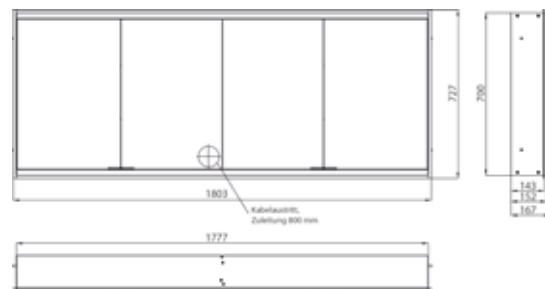

## PRODUKTINFORMATION

Lichtspiegelschrank prime 2 Facelift, 1.800 mm, 4 Türen, Unterputzmodell, IP20 schwarz/spiegel

Art.-Nr.9497 135 65

mit verspiegelter Glasrückwand, 4 stufenlos einstellbare Ablagen, 4 Türen, 2 Steckdosen, stufenlose Lichtsteuerung (an/aus, Helligkeit und Lichtfarbe) über drei in die Glasrückwand integrierte Touchsensoren, Höhe: 730 mm, LED-Beleuchtung